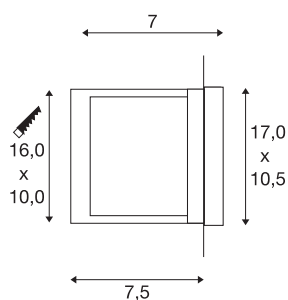

BRICK DOWNUNDER

outdoor wandinbouwarmatuur, led, 3000 K, IP54, rechthoekig, zilvergrijs

Met krachtige SMD leds uitgeruste wandinbouwlamp van aluminium met indirecte, verblindingsvrije lichtval. Door de beveiligingsklasse IP54 is de lamp geschikt voor buitengebruik. De in meerdere lichtkleuren beschikbare lamp worden direct aan 230 V netvoeding aangesloten. Voor een eenvoudige montage bevindt zich een inbouwpot in de leveringsomvang. Deze lamp bevat ingebouwde ledlampen. De ledlampen kunnen in de lamp niet worden vervangen.

TECHNISCHE SPECIFICATIES

Art.nr.:	229702
Primaire nominale spanning	220-240V ~50/60Hz mA/V
Breedte	17 cm
Hoogte	10.5 cm
Diepte	7 cm
Inbouwlengthe	10 cm
Inbouwbreedte	16 cm
Inbouwdiepte	7.5 cm
Nettogewicht	0.848 kg
Brutogewicht	0.942 kg
IP-code	IP 54
Veiligheidsklasse	I
Montage	Inbouw
Montagebeschrijving	Wand
Wattage	1.4 W
Lumen	30 lm
Lichtkleurtemperatuur	3000 Kelvin
Kleur	grijs
LXXBXX gegevens	L70B50
Levensduur	20000 h
minimale omgevingstemperatuur	0 °C
maximale omgevingstemperatuur	45 °C