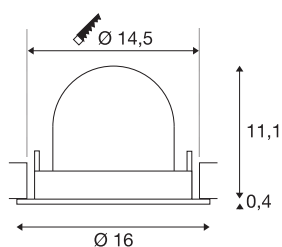

TECHNISCHE SPECIFICATIES

Art.nr.:	1005983
Aantal verschillende lichtopeningen	1
Secundaire stroom / secundaire spanning	700mA
Hoogte	11.5 cm
Diameter	16 cm
Inbouwdiameter	14.5 cm
Inbouwdiepte	11.5 cm
Nettogewicht	0.6 kg
Brutogewicht	0.642 kg
Veiligheidsklasse	III
Montage	Inbouw
Montagebeschrijving	Plafond
Wattage	25.4 W
Lumen	2150 lm
Lichtkleurtemperatuur	2700 Kelvin
Stralingshoek	55 °
Kleur	zwart
CRI	90
UGR ≤	22
BIG WHITE pagina	55