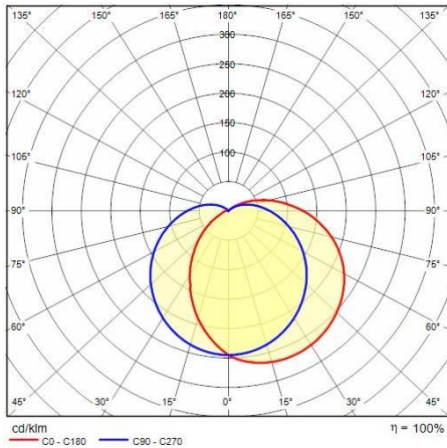

## Algemene informatie

Lamphouder:	LED	Lichtbron:	LED
Nominale lichtstroom [lm]:	1281	Reële lichtstroom [lm]:	756
Armatuur wattage [W]:	11,5 W	Specifieke lichtstroom [lm/W]:	66
CRI:	80	Kleurtemperatuur [K]:	4000
Kleur / Afwerking:	WH-87 / Wit / Structuur mat	IP waarde:	IP44
Impact resistance / impact energy:	IK06 1J xx3	Beschermingsklasse:	I
Optiek:	A/EW - Asymmetrische extra verspreidende	Nettogewicht [kg]:	1.351
Totale diameter [mm]:	241	Totale breedte [mm]:	134

## Fotometrische gegevens