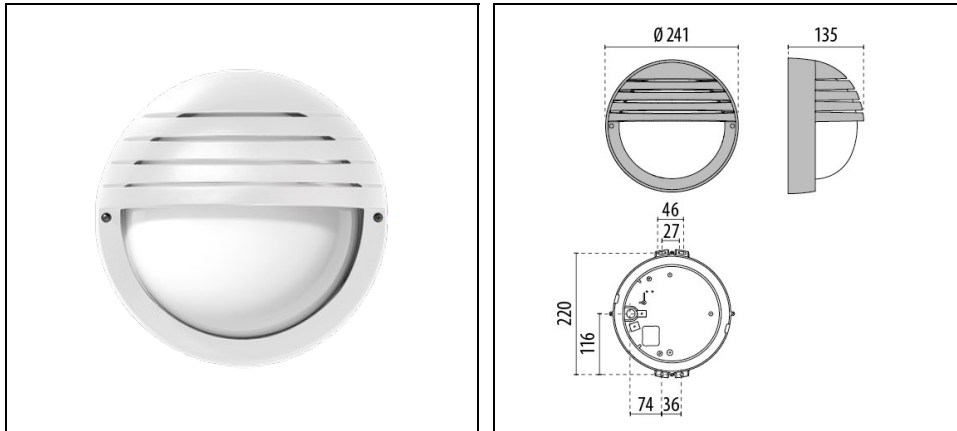

## Omschrijving

Serie wand- en plafondarmaturen voor binnen en buiten, in twee afmetingen, bestaande uit:

- Behuizing, ring en beschermingsrooster van technopolymeer
- Afscherming van geperst glas, van binnen gesatineerd
- Reflector van aluminium voor de versies E27
- SMD LED Metal-Core platine is kantelbaar waardoor men snel en eenvoudig kan monteren (future-proof)
- Armatuur inclusief driver (behalve RM versie) (behalve RM versie)
- Schroeven van roestvrij staal
- Anti-vandalisme kit als accessoire leverbaar
- Alle versies zijn op aanvraag beschikbaar met polycarbonate afscherming IK10
- Design by ROBERTO FIORATO

## Algemene informatie

Lamphouder:	LED	Lichtbron:	LED
Nominale lichtstroom [lm]:	1281	Reële lichtstroom [lm]:	756
Armatuur wattage [W]:	11,5 W	Specifieke lichtstroom [lm/W]:	66
CRI:	80	Kleurtemperatuur [K]:	4000
Kleur / Afwerking:	WH-87 / Wit / Structuur mat	IP waarde:	IP44
Impact resistance / impact energy:	IK06 1J xx3	Beschermingsklasse:	I
Optiek:	A/EW - Asymmetrische extra verspreidende	Nettogewicht [kg]:	1.351
Totale diameter [mm]:	241	Totale breedte [mm]:	134

## Mechanische eigenschappen

Vorm:	Rond 150 ≤ x ≤ 300 mm	Materiaal behuizing:	Kunststof
Materiaal afscherming:	Glas	Gloeidraadtest [°C]:	750 °C