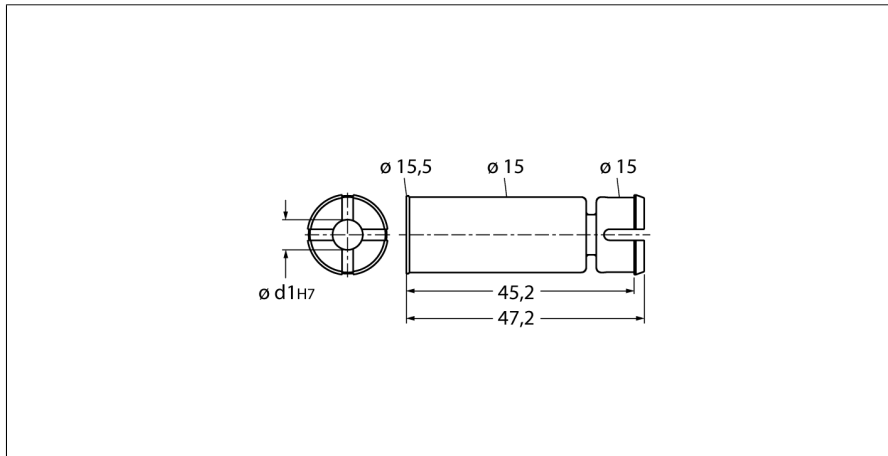

Toebehoren Isolatie-inzetstuk voor encoders met holle as RSA-5

- Isolatie-inzetstuk voor encoders met holle as \square 15 mm
- Voor thermische en elektrische isolatie van de encoder
- Voor reductie van de holle as tot \square 12 mm
- Materiaal: Kunststof
- Temperatuurbereik $-40^{\circ}\dots 115^{\circ}\text{C}$

Type	RSA-5
Ident no.	1544669

Materiaal behuizing	Kunststof
---------------------	-----------