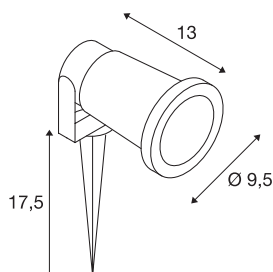

NAUTILUS SPIKE XL

outdoor lamp met grondpin, QPAR51, IP65, zwart, max. 11 W, incl. 1,5 m kabel met stekker

De verplaatsbare spots van de serie NAUTILUS zijn de plug & play bestsellers van het huis SLV, het merk dat al vele jaren talloze van toegevoegde waarde is voor uiteenlopende buitengebieden, zowel voor commerciële toepassing als voor particulieren. De reden daarvoor ligt voor de hand: Compromisloze kwaliteit voor wat betreft bestendigheid en flexibiliteit. Op deze manier zorgt een NAUTILUS buitenlamp zowel tijdens strenge winternachten als op warme zomeravonden voor een ongeëvenaarde sfeer en verlichte effecten in de tuin. Het maakt niet uit of u met de Nautilus uw bloemen, bomen of waterpartijen belicht. De serie NAUTILUS beschikt over een veelvoud aan uitvoeringen van verschillende types, vormen en kleuren, met stekker of met open kabeleinde, met montageplaat of met grondpin. Bij exemplaren met GU10-fitting verzoeken wij u de maximale afmeting en het maximale wattage voor de te gebruiken lichtbron (niet meegeleverd) in acht te nemen. Wanneer laat u zich overtuigen en betoveren door de talloze voordelen van de klassiekers van SLV?

TECHNISCHE SPECIFICATIES

Art.nr.:	227410
Fitting	GU10
Lichtbronnen	LED GU10 51mm
Aantal fittingen	1
Inclusief lampen	Geen
Primaire nominale spanning	220-240V ~50/60Hz mA/V
Kantelbereik	180 °
Lengte	13 cm
Lange grondpin	17.5 cm
Diameter	9.5 cm
Nettogewicht	0.584 kg
Brutogewicht	0.647 kg
IP-code	IP 44 / IP 65
Veiligheidsklasse	I
Slagvastheidsklasse	IK06
Slagvastheid	1 Joule
Montage	Opbouw
Montagebeschrijving	Vloer
Wattage	11 W
Kleur	zwart
BIG WHITE pagina	593