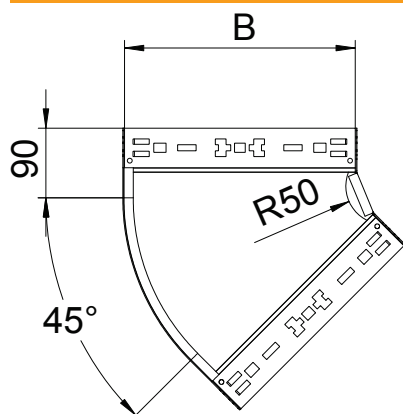

## 45° līkums Magic 110

Art.-Nr. 6041784

45° līkums ar ātrās savienošanas sistēmu. Visiem kabelu kanālu tiptiem ar malas augstumu 110 mm.

<b>St</b>	Tērauds
<b>FT</b>	karsti cinkots

### Pamatdati

Art.-Nr.	6041784
Tips	RBM 45 130 FT
Apzīmējums 1	45° pagrieziens
Apzīmējums 2	ar Magic savienojumu
Dimensija	110x300
Materiāls	Tērauds
Materiāla saīsinājums	St
Virsmas	karsti cinkots
Virsmas atbilstoši DIN	DIN EN ISO 1461
Virsmas saīsinājums	FT
Mazākā VK vienība (VG)	1,00 gab.
Svars	167,40 kg/100 gab.

### Tehniskie dati

Platums	300,00 mm
Malas augstums	110,00 mm
Izmērs B	300,00 mm
Līkums (leņķis)	45°
Savienotāja izpildījums	iebūvēts savienotājs
Loksnes biezums	1,25 mm
Izmēri	110x300 mm
Piemērots funkciju nodrošināšanai	<input type="checkbox"/>
Grīdā izveidoti caurumi montāzas vajadzībām	<input type="checkbox"/>
NATO perforācijas šablons	<input type="checkbox"/>
Virziena maiņa	horizontāls
Nerūsējošs tērauds, kodināts	<input type="checkbox"/>
Sānu caurumi	<input type="checkbox"/>

## Tehniskie dati

Gara laiduma izpildījums