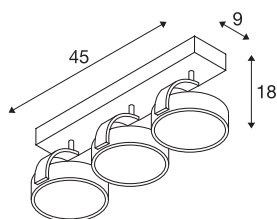

## TECHNISCHE SPECIFICATIES

Art.nr.:	147326
Fitting	GU10
Lichtbronnen	QPAR111
Aantal fittingen	3
Inclusief lampen	Geen
Primaire nominale spanning	220-240V ~50/60Hz mA/V
Kantelbereik	90 °
Horizontaal draaibereik	350 °
Lengte	45 cm
Breedte	9 cm
Hoogte	18 cm
Nettogewicht	1.307 kg
Brutogewicht	1.728 kg
IP-code	IP 20
Veiligheidsklasse	I
Montage	Opbouw
Montagebeschrijving	Plafond,Wand
Wattage	75 W
Kleur	alu
maximale omgevingstemperatuur	40 °C
BIG WHITE pagina	304