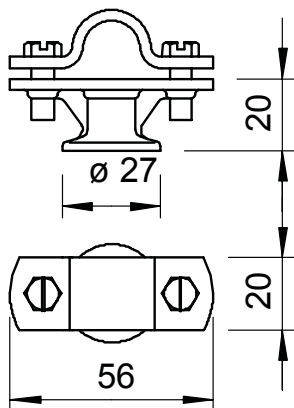

# Tehnisko datu lapa

Stieņa turētājs, 16 mm

Art.-Nr. 5412633

- Uzveršanas un zemējuma ievada stieņiem Rd 16
- Samontēts, ar pārliktni un skrūvēm ar sešstūra skrūvēm M6 x 16
- Ar iekšējo vītņi M8 var caurejošu atveri Ø 7 mm

## Pamatdati

Art.-Nr.	5412633
Tips	113 ZN-16
Apzīmējums 1	Uztverēja turētājs
Dimensija	16mm
Materiāls	Zem spiediena liets cinks
Materiāla saīsinājums	Zn
Virsmas saīsinājums	pārklāta ar varu
Virsmas saīsinājums	Cu
Mazākā VK vienība (VG)	10,00 gab.
Svars	10,10 kg/100 gab.

# Tehnisko datu lapa

Stieņa turētājs, 16 mm

Art.-Nr. 5412633

## Tehniskie dati

Stiprinājuma veids, stienis	ar skrūvējamu apskavu
Fiksatora stiprinājuma veids	Urbums ar M vītņi
Vītņes lielums M	8,00
Pielāgots	Rd 16 mm