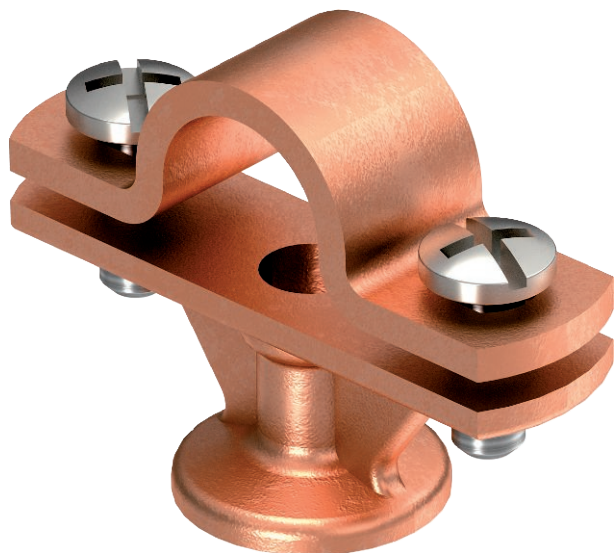

# Tehnisko datu lapa

Stieņa turētājs, 16 mm

Art.-Nr. 5412633

- Uzveršanas un zemējuma ievada stieņiem Rd 16
- Samontēts, ar pārliktni un skrūvēm ar sešstūra skrūvēm M6 x 16
- Ar iekšējo vītņi M8 var caurejošu atveri Ø 7 mm

**Zn** Cinka lējums zem spiediena  
**Cu** pārklāta ar varu

## Pamatdati

Art.-Nr.	5412633
Tips	113 ZN-16
Apzīmējums 1	Uztverēja turētājs
Dimensija	16mm
Materiāls	Zem spiediena liets cinks
Materiāla saīsinājums	Zn
Virsmas saīsinājums	pārklāta ar varu
Virsmas saīsinājums	Cu
Mazākā VK vienība (VG)	10,00 gab.
Svars	10,10 kg/100 gab.

# Tehnisko datu lapa

Stieņa turētājs, 16 mm

Art.-Nr. 5412633