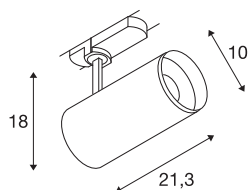

TECHNISCHE SPECIFICATIES

Art.nr.:	1004570
Primaire nominale spanning	220-240V ~50/60Hz mA/V
Secundaire stroom / secundaire spanning	700mA
Lengte	21.3 cm
Hoogte	18 cm
Diameter	10 cm
Nettogewicht	1.115 kg
Brutogewicht	1.45 kg
Veiligheidsklasse	I
Montagebeschrijving	Rail plafond
Dimbaar	Ja
Dimtechniek	DALI
Wattage	28 W
Lumen	2675 lm
Lichtkleurtemperatuur	4000 Kelvin
Stralingshoek	24 °
Kleur	zwart
CRI	90
UGR ≤	19
LXXBXX gegevens	L80B50
Levensduur	50000 h
BIG WHITE pagina	66