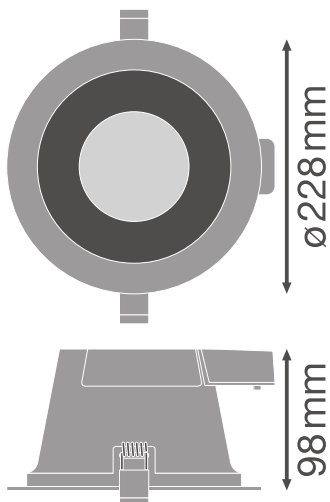

Fotometrische gegevens

Lichtstroom	1720...1930 lm ¹⁾
Lichtstroom efficiëntie	90 lm/W ²⁾
Kleurtemperatuur	3000...5700 K
Lichtkleur	Warm White / Koel wit / Koel daglicht
Kleurweergave-index Ra	> 80
Standaardafwijking van kleurproeven	< 5 sdc _m
Lichtsterkte	-
Flikkerwaarde Pst LM	-
Stroboscoopeffect waarde SVM	-
Fotobiologische veiligheidsgroep EN62778	RG0
Fotobiologische veiligheidsgroep EN62471	RG0
Stralingshoek	60 °

1) Lichtstroom afhankelijk van geselecteerde kleurtemperatuur: 1720 lm@3000K/1930 lm@4000K/1810 lm@5700K

2) Waarde bij 5700 K, verschillend voor andere kleurtemperaturen

LDC typ cone

LDC typ polar

AFMETINGEN & GEWICHT

Diameter	228,00 mm
Hoogte	98,00 mm
Product gewicht	550,00 g

MATERIALEN & KLEUREN

Kleur van het product	Wit
Kleur behuizing	Wit
Body materiaal	Aluminum
Materiaal afdekking	Polymethylmethacrylate (PMMA)
Glow Wire Test volgens IEC 60695-2-12	650 °C
Kwikgehalte	0.0 mg

TOEPASSING & MONTAGE

Omgevingstemperatuur bereik	-20...+45 °C
Type aansluiting	Schroefloze terminal, 2-polig
Type bescherming	IP54/IP20
Beschermklasse IK (Schok bestendi [PIM]	IK03
Dimbaar	Nee
Montagetype	Recessed
Montagelocatie	Plafond
Toepassingsomgeving	Indoor
Diameter inbouw opening	205 mm
Inbouwdiepte	125 mm
Vervangbare LED module	Niet vervangbaar
Met lichtbron	Ja