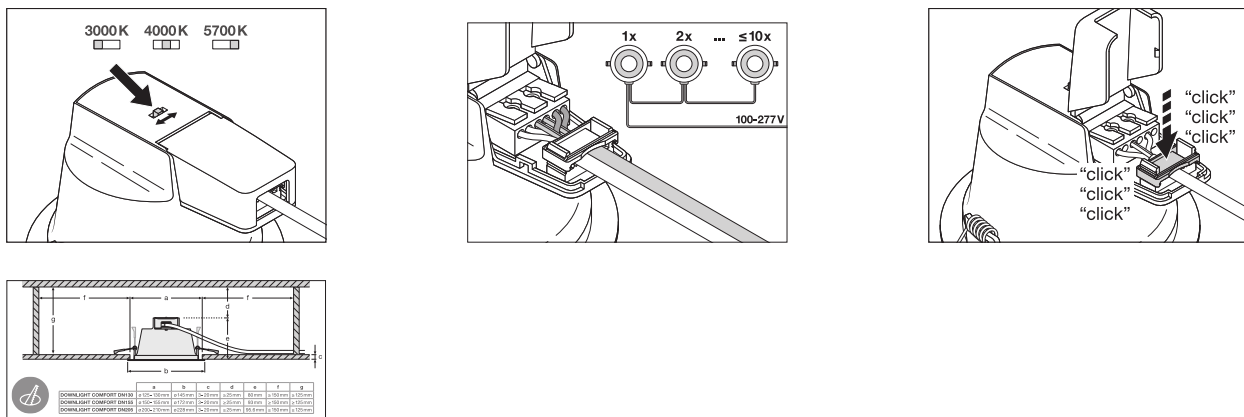

Productcode	Verpakkingseenheid (stuks per verpakking)	Afmetingen (lengte x breedte x hoogte)	Brutogewicht	Volume
4058075104112	Verzenddoos 8	520 mm x 520 mm x 300 mm	7050.00 g	81.12 dm³

De genoemde productcodes beschrijven de kleinste hoeveelheid die besteld kan worden. Eén verzendenheid kan bestaan uit één of meer afzonderlijke producten. Bij het plaatsen van een order enkele of veelvoud van de verpakkingseenheid invoeren.

AANVULLENDE CATALOGUSINFORMATIE

Referenties / Links

– Voor garantie zie www.benelux.ledvance.com/garantie

DISCLAIMER

Onder voorbehoud van verandering zonder kennisgeving. Fouten en drukfouten voorbehouden. Zorg ervoor dat u de meest recente versie gebruikt.