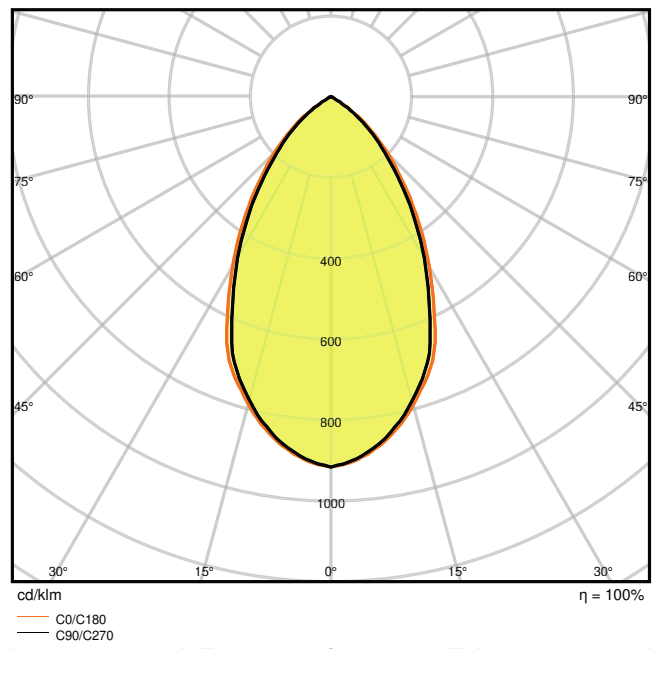

Fotometrische gegevens

Lichtstroom	1720...1930 lm ¹⁾
Lichtstroom efficiëntie	90 lm/W ²⁾
Kleurtemperatuur	3000...5700 K
Lichtkleur	Warm White / Koel wit / Koel daglicht
Kleurweergave-index Ra	> 80
Standaardafwijking van kleurproeven	< 5 sdc _m
Lichtsterkte	-
Flikkerwaarde Pst LM	-
Stroboscoopeffect waarde SVM	-
Fotobiologische veiligheidsgroep EN62778	RG0
Fotobiologische veiligheidsgroep EN62471	RG0
Stralingshoek	60 °

1) Lichtstroom afhankelijk van geselecteerde kleurtemperatuur: 1720 lm@3000K/1930 lm@4000K/1810 lm@5700K

2) Waarde bij 5700 K, verschillend voor andere kleurtemperaturen

LDC typ cone

LDC typ polar

AFMETINGEN & GEWICHT