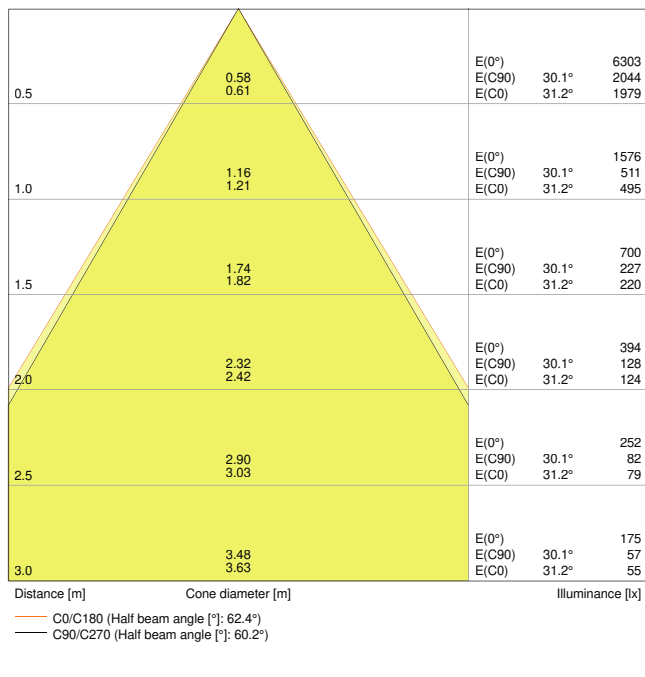

Fotometrische gegevens

Lichtstroom	1720...1930 lm ¹⁾
Lichtstroom efficiëntie	90 lm/W ²⁾
Kleurtemperatuur	3000...5700 K
Lichtkleur	Warm White / Koel wit / Koel daglicht
Kleurweergave-index Ra	> 80
Standaardafwijking van kleurproeven	< 5 sdc _m
Lichtsterkte	-
Flikkerwaarde Pst LM	-
Stroboscoopeffect waarde SVM	-
Fotobiologische veiligheidsgroep EN62778	RG0
Fotobiologische veiligheidsgroep EN62471	RG0
Stralingshoek	60 °

1) Lichtstroom afhankelijk van geselecteerde kleurtemperatuur: 1720 lm@3000K/1930 lm@4000K/1810 lm@5700K

2) Waarde bij 5700 K, verschillend voor andere kleurtemperaturen

LDC typ cone

LDC typ polar

AFMETINGEN & GEWICHT