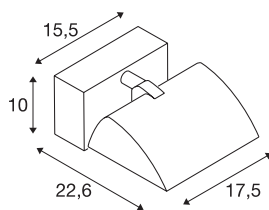

MERADO FLOOD WL

led indoor wandopbouwlamp, wit, 3000K, 40°

Bij de MEARDO FLOOD gaat het om een klassieke wand-schijnwerper gepaard met moderne led-technologie. De lamp van aluminium en glas kan door de ingebouwde driver direct op 230 V netspanning aangesloten worden. Verkrijgbaar is de MERADO FLOOD in warmwitte of neutraalwitte uitvoering en met zwarte of witte behuizing. Naast de versie voor wandmontage kan ook gekozen worden voor versies met 3-fasen spanningsrailsysteemadapters. Deze lamp bevat ingebouwde ledlampen.

TECHNISCHE SPECIFICATIES

| | |
|---|------------------------|
| Art.nr.: | 1001468 |
| Primaire nominale spanning | 220-240V ~50/60Hz mA/V |
| Secundaire stroom / secundaire spanning | 1000mA |
| Breedte | 17.5 cm |
| Hoogte | 10 cm |
| Diepte | 22.6 cm |
| Nettogewicht | 1.348 kg |
| Brutogewicht | 1.632 kg |
| IP-code | IP 20 |
| Veiligheidsklasse | I |
| Montage | Opbouw |
| Montagebeschrijving | Plafond,Wand |
| Dimbaar | Ja |
| Dimtechniek | Fase-afsnijding |
| Wattage | 40 W |
| Lumen | 3000 lm |
| Lichtkleurtemperatuur | 3000 Kelvin |
| Kleur | wit |
| CRI | 80 |
| LXXBXX gegevens | L70B50 |
| Levensduur | 40000 h |
| BIG WHITE pagina | 231 |