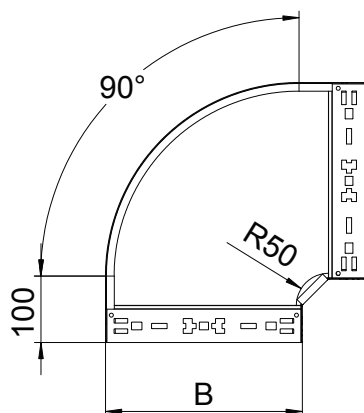

Tehnisko datu lapa

90° līkums Magic 35

Art.-Nr. 6041014

OBO
BETTERMANN

90° līkums ar ātrās savienošanas sistēmu. Visiem kabeļu kanālu tiptiem ar malas augstumu 35 mm.

St	Tērauds
FS	cinkots

Pamatdati

Art.-Nr.	6041014
Tips	RBM 90 330 FS
Apzīmējums 1	90° pagrieziens
Apzīmējums 2	ar Magic savienojumu
Dimensija	35x300
Materiāls	Tērauds
Materiāla saīsinājums	St
Virsmas	cinkots
Virsmas atbilstoši DIN	DIN EN 10346
Virsmas saīsinājums	FS
Mazākā VK vienība (VG)	1,00 gab.
Svars	173,00 kg/100 gab.

Tehniskie dati

Platums	300,00 mm
Malas augstums	35,00 mm
Izmērs B	300,00 mm
Izmērs R	150,00 mm
Līkums (leņķis)	90°
Savienotāja izpildījums	iebūvēts savienotājs
Loksnes biezums	1,25 mm
Izmēri	35x300 mm
Piemērots funkciju nodrošināšanai	<input type="checkbox"/>
Gridā izveidoti caurumi montāžas vajadzībām	<input type="checkbox"/>
NATO perforācijas šablons	<input type="checkbox"/>
Virziena maiņa	horizontāls
Nerūsējošs tērauds, kodināts	<input type="checkbox"/>
Sānu caurumi	<input type="checkbox"/>
Gara laiduma izpildījums	<input type="checkbox"/>