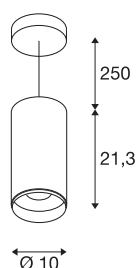

## NUMINOS® PD PHASE L

Indoor led pendellamp zwart/zwart 4000 K 36°

Het NUMINOS verlichtingssysteem van SLV combineert op een vakkundige manier functie, design en techniek. Met verschillende downlights en spots beleeft u duizend lichtontwerpmogelijkheden. Daarbij hoort ook de NUMINOS® PD PHASE L, die als pendelarmatuur overtuigt door de beste afwerkings- en lichtkwaliteit. De spot is perfect voor gerichte accentverlichting of voor het verlichten van grotere oppervlakken. De pendelarmatuur overtuigt bovendien met een stroomverbruik van 28 Watt, een lichtintensiteit van 2620 lumen, een kleurtemperatuur van 4000 Kelvin en de goede kleurweergave-index van meer dan 90. De montage voert u in een mum van tijd uit. Wanneer kiest u voor de modulaire diversiteit van SLV?

## TECHNISCHE SPECIFICATIES

Art.nr.:	1004355
Primaire nominale spanning	220-240V ~50/60Hz mA/V
Secundaire stroom / secundaire spanning	700mA
Pendellengte	250 cm
Hoogte	21.3 cm
Diameter	10 cm
Nettogewicht	1.2 kg
Brutogewicht	1.284 kg
Veiligheidsklasse	I
Montage	Opbouw
Montagebeschrijving	Plafond, Plafond met accessoires
Dimbaar	Ja
Dimtechniek	Fase-afsnijding
Wattage	28 W
Lumen	2620 lm
Lichtkleurtemperatuur	4000 Kelvin
Stralingshoek	36 °
Kleur	zwart
CRI	90
UGR ≤	19
LXXBXX gegevens	L80B50
Levensduur	50000 h