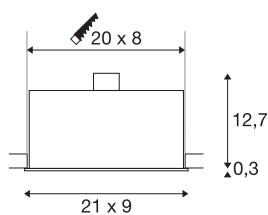

KADUX 3

inbouwarmatuur, met drie lichtbronnen, QPAR51, rechthoekig, mat wit, max. 150 W, incl. spiraalveerklemmen

De KADUX inbouwarmatuurserie verschijnt in een degelijke lampbehuizing met aantrekkelijke hoogwaardige uitsstraling. De lamphouders van deze GU10-hoogspanningsversie zijn in alle richtingen kantelbaar en maken zo de individuele afstelling van de lichtbundels mogelijk. De KADUX 3 inbouwarmatuur wordt kant en klaar voor directe aansluiting op 230 V netspanning geleverd.

TECHNISCHE SPECIFICATIES

Art.nr.:	115531
Fitting	GU10
Lichtbronnen	QPAR51
Aantal fittingen	3
Inclusief lampen	Geen
Primaire nominale spanning	220-240V ~50/60Hz mA/V
Lengte	21 cm
Breedte	9 cm
Hoogte	13 cm
Inbouwlengte	20 cm
Inbouwbreedte	8 cm
Inbouwdiepte	13 cm
Nettogewicht	0.741 kg
Brutogewicht	0.828 kg
IP-code	IP 20
Veiligheidsklasse	I
Montage	Inbouw
Montagebeschrijving	Plafond
Wattage	50 W
Kleur	wit
BIG WHITE pagina	376