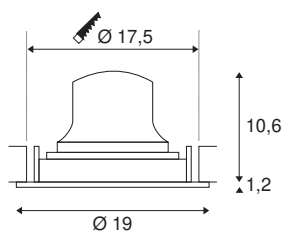

TECHNISCHE SPECIFICATIES

Art.nr.:	1003748
Aantal verschillende lichtopeningen	1
Secundaire stroom / secundaire spanning	1050mA
Hoogte	11.8 cm
Diameter	19 cm
Inbouwdiameter	17.5 cm
Inbouwdiepte	13 cm
Nettogewicht	0.7 kg
Brutogewicht	0.89 kg
IP-code	IP 20
Veiligheidsklasse	III
Slagvastheidsklasse	IK02
Slagvastheid	0,2 Joule
Montage	Inbouw
Montagebeschrijving	Plafond
Wattage	37.4 W
Lumen	3600 lm
Lichtkleurtemperatuur	4000 Kelvin
Stralingshoek	40 °
Kleur	zwart
CRI	90
UGR ≤	22