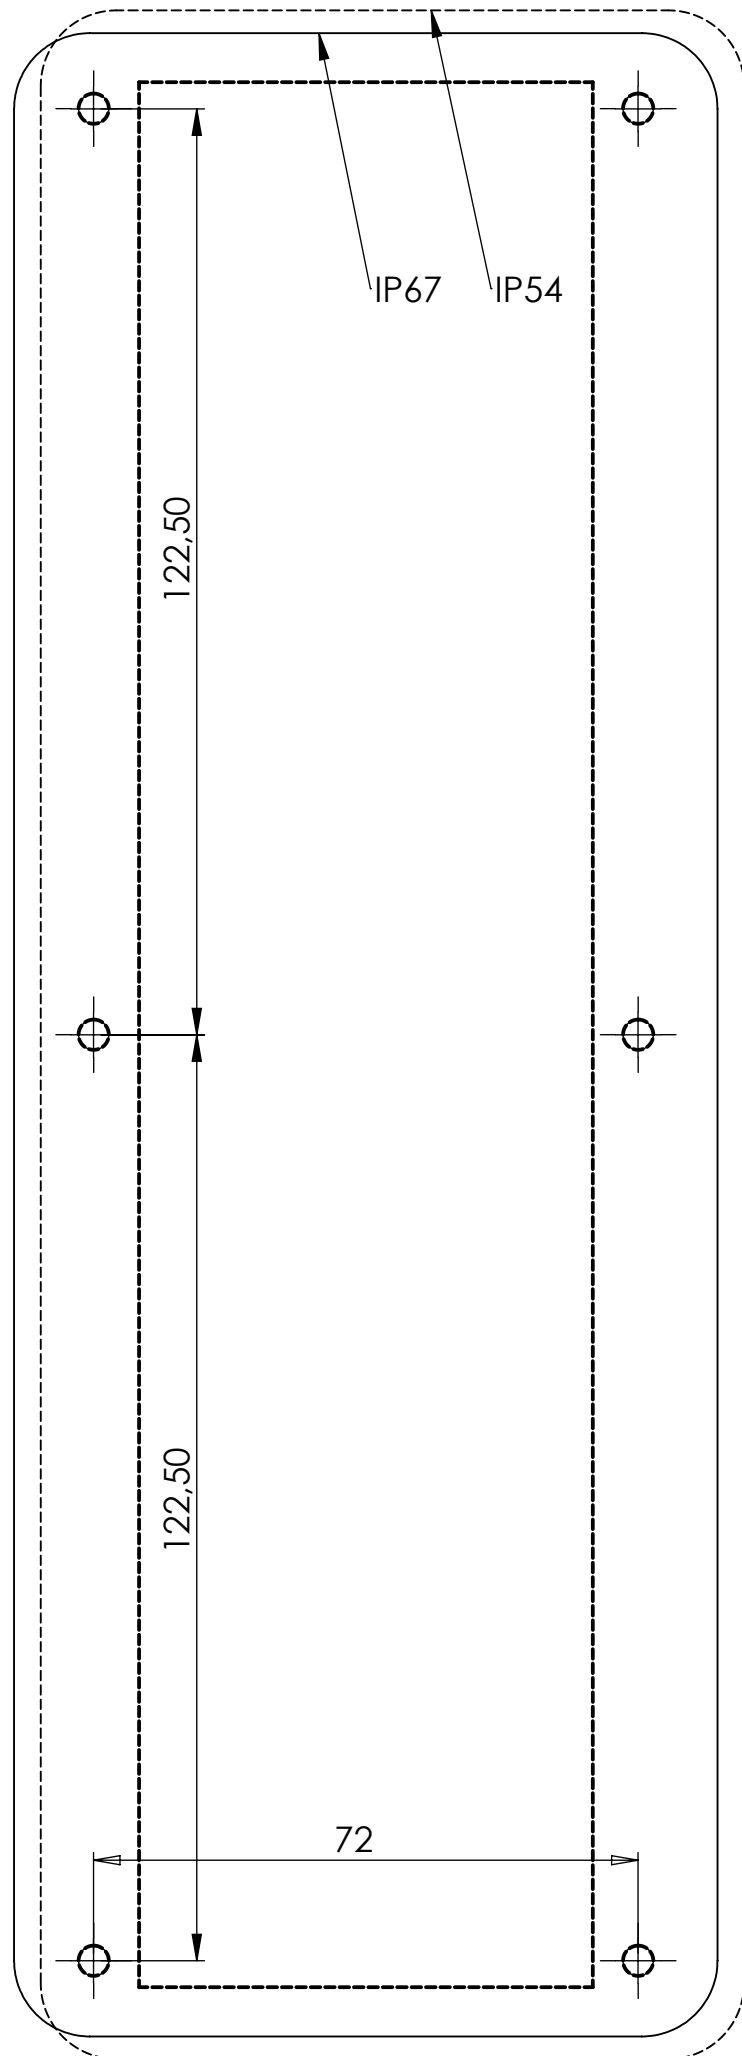

Klappfenster für Sicherungen
Bohrschablone für 14 E

Fuse Windows Drill template for 14 E

Pulpit Rozdzielnic Szablon dla 14 E

Type: 900614 (IP67), 9006514 (IP54)
Nr.: 9007514 Revision: Index06; M1:1

Klappfenster für Sicherungen
Bohrschablone für 14 E

Fuse Windows Drill template for 14 E

Pulpit Rozdzielnic Szablon dla 14 E

Type: 900614 (IP67), 9006514 (IP54)
Nr.: 9007514 Revision: Index06; M1:1