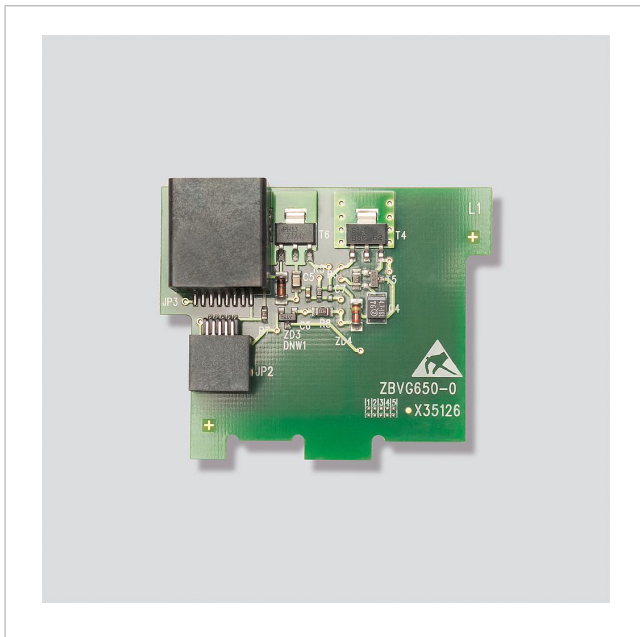

Accessoire-bus-voeding  
ZBVG 650-0

200035250-00

## Productomschrijving

Accessoire-Bus-voeding als insteekkaart voor de inbouw in de Bus-netvoeding met 8-polige Westernbus voor de aansluiting van de Programmeerinterface PRI 602-... USB.

## Artikelinformatie

Artikelaanduiding	Artikelomschrijving	Kleur/Materiaal	KG Artikelnr.
ZBVG 650-0	Accessoire-bus-voeding	Overige	A 200035250-00

Accessoire-bus-voeding  
ZBVG 650-0

200035250

Pagina 2

Accessoire-bus-voeding  
ZBVG 650-0