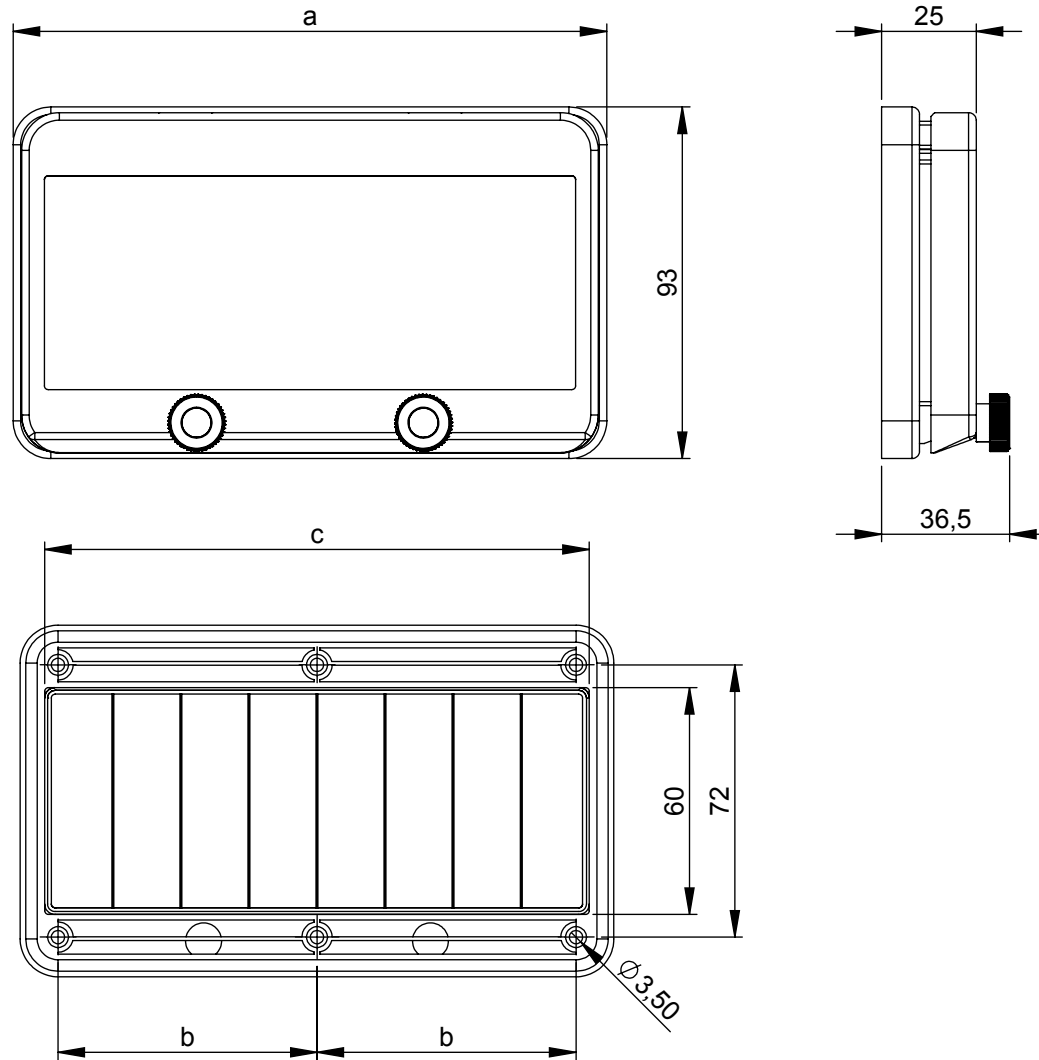

Maßskizze / dimensional drawing

Benennung: Klappfenster IP67 - 5, 6, 7, 8, 9, 10, 12, 13 Einheiten

description: Hinged window IP67 - 5, 6, 7, 8, 9, 10, 12, 13 modules

Teilenummer / part number: 900605, 900606, 900607, 900608, 900609, 900610, 900612, 900613

PCE

Einheiten / modules	5	6	7	8	9	10	12	13
a	103	121	139	157	175	193	229	247
b	41,5	50,5	59,5	68,5	77,5	86,5	104,5	113,5
c	90	108	126	144	162	180	216	234