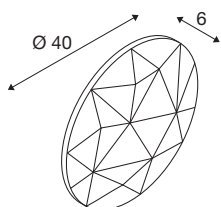

MANA

kap rond 40 grijs

Licht en design in perfecte harmonie: de van vilt gemaakte kappen van de MANA-serie overtuigen door hun buitengewone look. Als meerdere armaturen in diverse kleuren en maten als wolk naast elkaar worden gemonteerd geeft dat een spannende vormgeving van de wand van kantoren en woonruimtes. Houd er rekening mee dat u de MANA-kap moet combineren met de passende MANA BASIS (led-versie 1004657 of de onverlichte versie 1004969).

TECHNISCHE SPECIFICATIES

Art.nr.:	1004661
Hoogte	6 cm
Diameter	40 cm
Nettogewicht	0.426 kg
Brutogewicht	0.747 kg
IP-code	IP 20
Kleur	grijs
BIG WHITE pagina	185