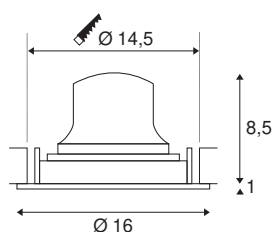

TECHNISCHE SPECIFICATIES

Art.nr.:	1003686
Aantal verschillende lichtopeningen	1
Secundaire stroom / secundaire spanning	700mA
Hoogte	9.5 cm
Diameter	16 cm
Inbouwdiameter	14.5 cm
Inbouwdiepte	10.5 cm
Nettogewicht	0.54 kg
Brutogewicht	0.68 kg
IP-code	IP 20
Veiligheidsklasse	III
Slagvastheidsklasse	IK02
Slagvastheid	0,2 Joule
Montage	Inbouw
Montagebeschrijving	Plafond
Wattage	25.41 W
Lumen	2450 lm
Lichtkleurtemperatuur	4000 Kelvin
Stralingshoek	20 °
Kleur	wit
CRI	90
UGR ≤	19