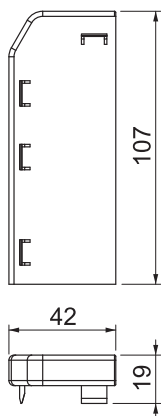

## Gala elements Rauduo ESL40105

Preces Nr. 6132168

Gala elements (pa kreisi) kā fasondetāja kanāla sistēmai RAUDUO.

Tiram kanālu sistēmas noslēgumam. Uzspraušanai uz kanāla gala.

**PVC** Polivinilhlorīds

### Pamatdati

Art.-Nr.	6132168
Tips	RD ESL40105 rws
Krāsa	dzidri balts
RAL numurs	9010
Materiāls	Polivinilhlorīds
Materiāla saīsinājums	PVC
Mazākā VK vienība (VG)	10 gab.
Svars	1,40 kg/100 gab.

### Tehniskie dati

Garums	19,00 mm
Platums	106,00 mm
Augstums	42,00 mm
Izpildījums	pa kreisi
Dekors	bez
Vāka blīvēšanas mēlīte	bez
Nesatur halogēnus	<input type="checkbox"/>
Ar paklāja listi	<input type="checkbox"/>
Izvirzījumi	<input type="checkbox"/>