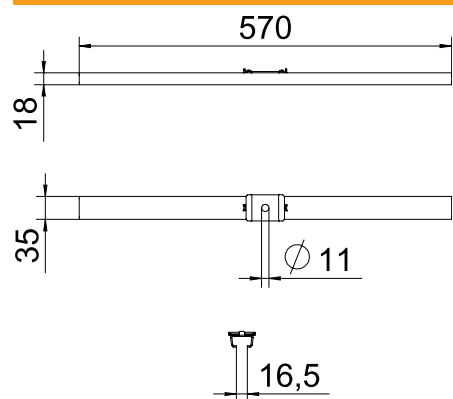

Tehnisko datu lapa

Sietveida renes vidus iekare

Art.-Nr. 6015408

Vidus iekare ar fiksatoru sietveida reņu piekarēm.

St	Tērauds
FS	cinkots

Pamatdati

Art.-Nr.	6015408
Tips	GMS 570 FS
Apzīmējums 1	Centrāla iekāre
Apzīmējums 2	sietveida renei ar āķiņiem
Dimensija	B570mm
Materiāls	Tērauds
Materiāla saīsinājums	St
Virsmā	cinkots
Virsmā atbilstoši DIN	DIN EN 10346
Virsmas saīsinājums	FS
Mazākā VK vienība (VG)	10,00 gab.
Svars	67,00 kg/100 gab.

Tehniskie dati

Garums	35,00 mm
Platums	570,00 mm
Augstums	18,00 mm
Izmērs B	570,00 mm
Izpildījums	iekārts
Piemērots funkciju nodrošināšanai	<input type="checkbox"/>
Regulējams	<input type="checkbox"/>

pieļ. slodze:

Tehnisko datu lapa

Sietveida renes vidus iekare

Art.-Nr. 6015408

Tehniskie dati

pieļ. slodze: