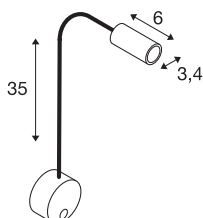

DIO FLEX PLATE LED

led indoor wandopbouwlamp, zwart, 2700K

Hoogspanningsdisplaylamp voor wandmontage van de DIO FLEX PLATE-serie waarbij de rozet en kop via een flexibele arm verbonden zijn. Door de gemonteerde schakelaar is de individueel verstelbare lamp voor vele toepassingen geschikt. Het armatuur wordt direct op 230 V netvoeding aangesloten. Als alternatief is een led-versie beschikbaar.

TECHNISCHE SPECIFICATIES

Art.nr.:	1002430
Primaire nominale spanning	100-240V ~50/60Hz mA/V
Secundaire stroom / secundaire spanning	350mA
Lengte	49.8 cm
Diameter	9 cm
Nettogewicht	0.505 kg
Brutogewicht	0.582 kg
IP-code	IP 20
Veiligheidsklasse	I
Montage	Opbouw
Montagebeschrijving	Wand
Wattage	1.9 W
Lumen	100 lm
Lichtkleurtemperatuur	2700 Kelvin
Stralingshoek	45 °
Kleur	zwart
CRI	80
LXXBXX gegevens	L70B50
Levensduur	30000 h
minimale omgevingstemperatuur	-20 °C
maximale omgevingstemperatuur	45 °C
BIG WHITE pagina	228