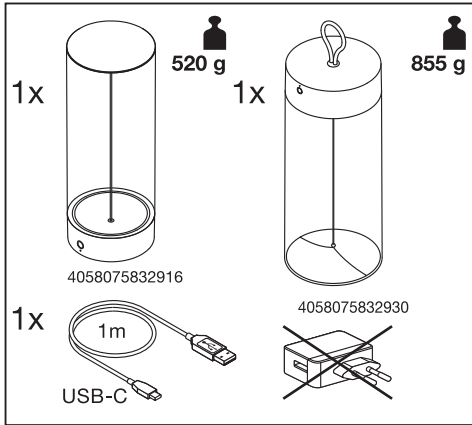

DECOR FILAMENT