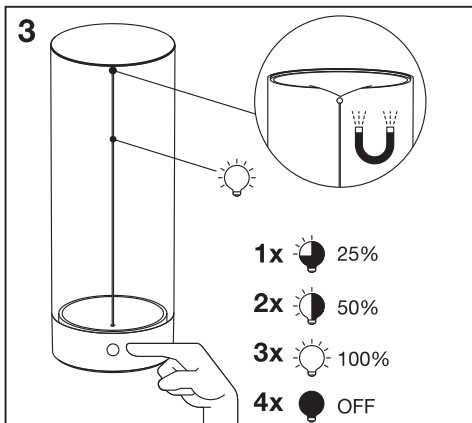

DECOR FILAMENT