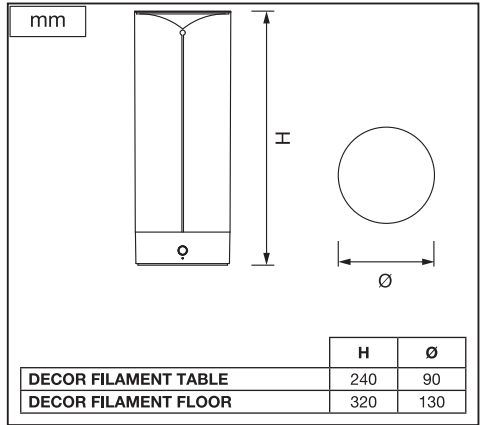

DECOR FILAMENT