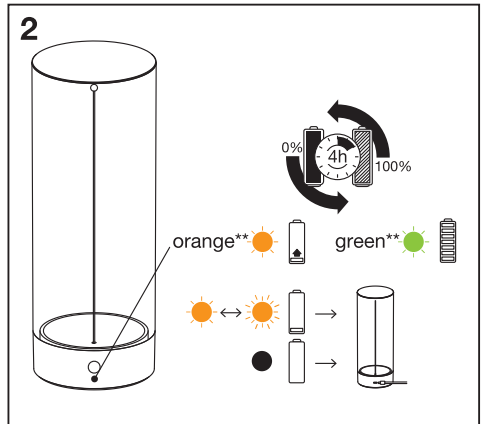

DECOR FILAMENT

						
	EAN	n			QR code	* X =
DECOR FILAMENT TABLE 240MM 827 USB	4058075832916	1		AC53346		G
DECOR FILAMENT FLOOR 320MM 827 USB	4058075832930	1		AC53347		G

*  Dieses Produkt enthält eine Lichtquelle der Energieeffizienzklasse <X>.  This product contains a light source of energy efficiency class <X>.  Ce produkt contient une source lumineuse de classe d'efficacité énergétique <X>.  Questo prodotto contiene una sorgente luminosa di classe di efficienza energetica <X>.  Este producto contiene una fuente luminosa de la clase de eficiencia energética <X>.  Este produto contém uma fonte de luz da classe de eficiência energética <X>.  Το προϊόν αυτό περιέχει φωτεινή πηγή της τάξης ενεργειακής απόδοσης <X>.  Dit product bevat een lichtbron van energie-efficiëntieklasse <X>.  Denna produkt innehåller en ljuskälla med energieffektivitetsklass <X>.  Tämä tuote sisältää valonlähteen, jonka energiatehokkuusluokka on <X>.  Dette produktet inneholder en lyskilde med energieffektivitetsklasse <X>.  Tento výrobek obsahuje světelný zdroj s třídou energetické účinnosti <X>.  Данный продукт содержит энергосберегающий источник света (класса <X>).  Ez a termék egy <X> energiatékonysági osztályú fényforrást tartalmaz.  Ten produkt zawiera źródło światła o klasie efektywności energetycznej <X>.  Tento výrobek obsahuje světelný zdroj třídy energetické účinnosti <X>.  Та изделек vsebuje svetlobni vir razreda enerģijske učinkovitost <X>.  Bu ürün, enerji verimliliği sınıfında bir ışık kaynağı içerir <X>.  Ovaj proizvod sadrži izvori svjetlosti klase energetske učinkovitosti <X>.  Acest produs conține o sursă de lumină cu clasa de eficiență energetică <X>.  Този продукт включва светлинен източник с клас на енергийна ефективност <X>.  Toode sisaldab energiatõhususe klassi <X> valgusallikat.  Šiame gaminyje yra šviesos šaltinis, kurio energijos vartojimo efektyvumo klasė <X>.  Ši s ražojums satur gaismas avotu, kura energoefektivitātes klase ir <X>.  Ovaj proizvod sadrži izvor svetlosti klase energetske efikasnosti <X>.  Цей виріб містить джерело світла класу енергоєфективності <X>.  Бул өнімде <X> энергия тиімділігі класының жарық көзі бар.