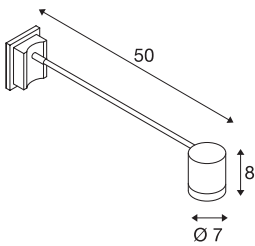

## MYRA DISPLAY

outdoor wandlamp, QPAR51, IP55, zilvergrijs, star, max. 50 W

De starre displaylamp van de MYRA serie bestaat uit gelakt aluminium en glas dat de lichtbron afdekt. De op de rechte arm gemonteerde lampenkop is draai- en kantelbaar. Door de beveiligingsklasse IP55 is hij geschikt voor buitengebruik. De elektrische aansluiting van de in meerdere kleurversies beschikbare lamp vindt op 230 V netspanning plaats. De MYRA serie omvat verder staand- en wandarmaturen en is daardoor universeel toepasbaar.

## TECHNISCHE SPECIFICATIES

Art.nr.:	233124
Fitting	GU10
Lichtbronnen	QPAR51
Aantal fittingen	1
Inclusief lampen	Geen
Primaire nominale spanning	220-240V ~50/60Hz mA/V
Kantelbereik	45 °
Horizontaal draaibereik	340 °
Hoogte	10.5 cm
Diameter	7 cm
Diepte	50 cm
Nettogewicht	0.684 kg
Brutogewicht	0.843 kg
IP-code	IP 55
Veiligheidsklasse	I
Montage	Opbouw
Montagebeschrijving	Wand
Wattage	50 W
Kleur	grijs
CRI	90