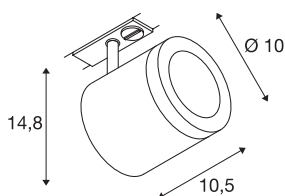

ENOLA_C

spot voor 1-fase hoogspanningsrail, led, 3000K, zwart, 35°, incl. 1-fase adapter

Draai- en kantelbare hoogspanning ledspot ENOLA_C met bijbehorende adapter voor het eenfase hoogspanningsrail-systeem. De met een warm witte, krachtige COB LED uitgeruste spot is in meerdere kleuren en stralingshoeken verkrijgbaar. Als accessoire voor de cilindervormige spot zijn bijpassende sierring met gestructureerde diffusorglazen verkrijgbaar. Deze lamp bevat ingebouwde ledlampen.

TECHNISCHE SPECIFICATIES

Art.nr.:	1000711
Primaire nominale spanning	220-240V ~50/60Hz mA/V
Secundaire stroom / secundaire spanning	500mA
Lengte	10.5 cm
Hoogte	14.8 cm
Diameter	10 cm
Nettogewicht	0.654 kg
Brutogewicht	0.895 kg
IP-code	IP 20
Veiligheidsklasse	I
Montage	Opbouw
Montagebeschrijving	Rail plafond,Rail wand
Wattage	11 W
Lumen	1040 lm
Lichtkleurtemperatuur	3000 Kelvin
Stralingshoek	35 °
Kleur	zwart
CRI	80
LXXBXX gegevens	L70B50
Levensduur	40000 h
BIG WHITE pagina	480