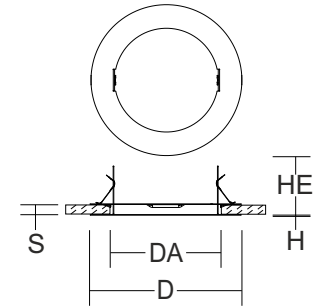

INSTRUCTION

Einbaurahmen für Toledo Flat Round D317

982624.002

D 400, H 1,
DA 370, HE 80, S 5 - 25

940 g

RZB
Rudolf Zimmermann,
Bamberg GmbH
Rheinstraße 16
D-96052 Bamberg
Deutschland
Telefon +49 951/79 09-0
Telefax +49 951/79 09-198
www.rzb.de
info@rzb-leuchten.de