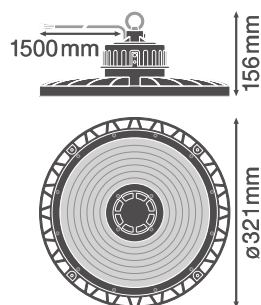

### Productkenmerken

- Verschillende lichtstromen en lichthoeken voor montagehoogten van ~ 6 m tot 14 m in 4000 K of 6500 K

## Fotometrische gegevens

Lichtstroom	27000 lm
Lichtstroom efficiëntie	140 lm/W
Kleurtemperatuur	6500 K
Lichtkleur	Koel daglicht
Kleurweergave-index Ra	$\geq 80$
Standaardafwijking van kleurproeven	$\leq 5$ sdc <sub>m</sub>
Flikkervrij	Ja
Fotobiologische veiligheidsgroep EN62778	RG1
Stralingshoek	110 °
UGR longitudinal	$\leq 29$

LDC typ cone

LDC typ polar

**AFMETINGEN & GEWICHT**

Diameter	321,00 mm
Hoogte	156,00 mm
Product gewicht	2830,00 g
Kabellengte	1500 mm

**MATERIALEN & KLEUREN**

Kleur van het product	Zwart
Kleur behuizing	Zwart