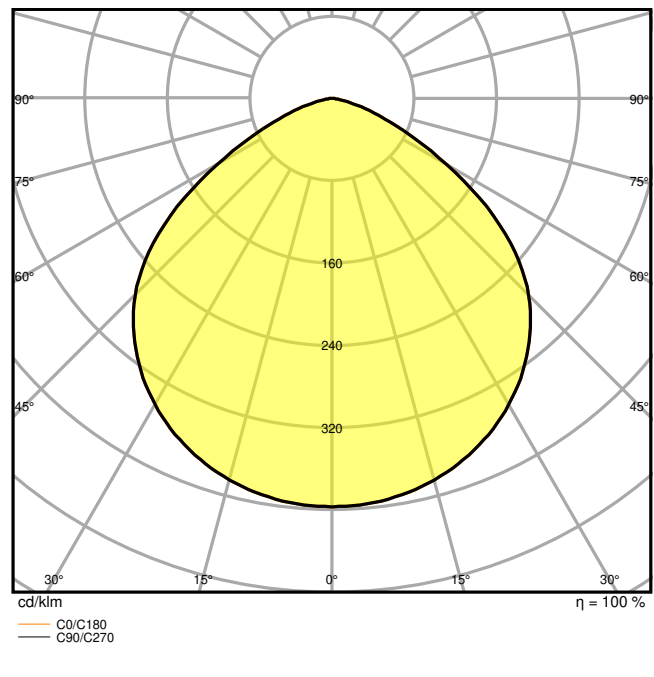

## Fotometrische gegevens

Lichtstroom	27000 lm
Lichtstroom efficiëntie	140 lm/W
Kleurtemperatuur	6500 K
Lichtkleur	Koel daglicht
Kleurweergave-index Ra	$\geq 80$
Standaardafwijking van kleurproeven	$\leq 5$ sdc <sub>m</sub>
Flikkervrij	Ja
Fotobiologische veiligheidsgroep EN62778	RG1
Stralingshoek	110 °
UGR longitudinal	$\leq 29$

LDC typ cone

LDC typ polar

**AFMETINGEN & GEWICHT**

Diameter	321,00 mm
Hoogte	156,00 mm
Product gewicht	2830,00 g
Kabellengte	1500 mm

**MATERIALEN & KLEUREN**

Kleur van het product	Zwart
Kleur behuizing	Zwart