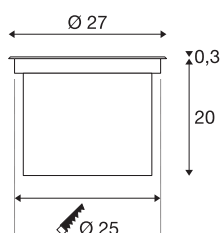

DASAR@ 270

Outdoor, LED vloerinbouwarmatuur, 3000K, rond, IP67, symmetrische lichtbundel

DASAR@ 270 Outdoor LED vloerinbouwarmatuur 3000K rond IP67 asymmetrische straling is de beloopbare hoog-volt vloerinbouwarmatuur van SLV, die overtuigt met zijn roestvrijstalen afdekking en deels gesatineerde glazen afdekking. Dankzij de draai- en zwenkbare GU10 fitting kunt u de lichtbundel individueel uitlijnen. En dankzij de beschermingsgraad IP 65 / IP 67 is hij bijzonder geschikt voor buiten. De behuizing is gemaakt van hoogwaardig aluminium en roestvrij staal 316. Beleef de buitenlampen in actie en overtuig uzelf van een allround succesvolle lichtervaring.

TECHNISCHE SPECIFICATIES

Art.nr.:	1002897
Primaire nominale spanning	220-240V ~50/60Hz mA/V
Secundaire stroom / secundaire spanning	700mA
Hoogte	20.3 cm
Diameter	27 cm
Inbouwdiameter	25 cm
Inbouddiepte	19.9 cm
Nettogewicht	5.888 kg
Brutogewicht	6.803 kg
IP-code	IP 65 / IP 67
Veiligheidsklasse	I
Slagvastheidsklasse	IK08
Slagvastheid	5 Joule
Montage	Inbouw
Montagebeschrijving	Vloer
Aantal bij doorlussen	60
Wattage	30 W
Lumen	2500 lm
Lichtkleurtemperatuur	3000 Kelvin
Stralingshoek	38 °
Kleur	zwart
CRI	80