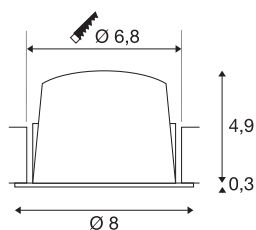

## NUMINOS® DL S

Indoor led plafondbouwarmatuur wit/chroom 2700K  
55° incl. bladveren

Het NUMINOS verlichtingssysteem van SLV combineert techniek, design en functionaliteit als geen ander. Met verschillende downlights en spots zorgt u voor duizend lichtontwerpmogelijkheden. Ook met de NUMINOS® DL S plafondbouwarmatuur, die overtuigt door de beste afwerkings- en lichtkwaliteit. Ideaal voor een subtiele, moderne en ruimtebesparende verlichting die de aandacht richt op objecten of de ruimte. De plafondbouwarmatuur overtuigt bovendien met een stroomverbruik van 8,6 Watt, een lichtintensiteit van 690 lumen, een kleurtemperatuur van 2700 Kelvin en een hoge kleurweergave-index van meer dan 90. De eenvoudige installatie is daarna niet meer dan een formaliteit. Wanneer kiest u voor NUMINOS® van SLV?

## TECHNISCHE SPECIFICATIES

Art.nr.:	1003789
Aantal verschillende lichtopeningen	1
Secundaire stroom / secundaire spanning	250mA
Hoogte	5.2 cm
Diameter	8 cm
Inbouwdiameter	6.8 cm
Inbouddiepte	5.5 cm
Nettogewicht	0.16 kg
Brutogewicht	0.2 kg
IP-code	IP 20 / IP 44
Veiligheidsklasse	III
Slagvastheidsklasse	IK02
Slagvastheid	0,2 Joule
Montage	Inbouw
Montagebeschrijving	Plafond
Wattage	8.6 W
Lumen	690 lm
Lichtkleurtemperatuur	2700 Kelvin
Stralingshoek	55 °
Kleur	wit
CRI	90
UGR ≤	22