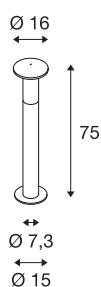

## ALPA MUSHROOM 75

staande buitenlamp, TC-(D,H,T,Q)SE, IP55, steengrijs, Ø/H 16/75 cm, max. 24 W

De van aluminium gemaakte staande lamp ALPA MUSHROOM 75 geeft uw licht via een opale, paddenstelvormige lampenkop van pc af. Door de beveiligingsklasse IP55 is hij geschikt voor buitengebruik. Als optionele accessoires voor de beschikbare kleur- plus maatversies zijn grondpin, betonankerset, tapeindset plus een verbindingsbox voor de veilige, elektrische aansluiting in ronde armatuur beschikbaar. De lamp wordt direct op 230 V netspanning aangesloten.

## TECHNISCHE SPECIFICATIES

Art.nr.:	228945
Fitting	E27
Aantal fittingen	1
Primaire nominale spanning	220-240V ~50/60Hz mA/V
Hoogte	75 cm
Diameter	16 cm
Nettogewicht	1.39 kg
Brutogewicht	2.04 kg
IP-code	IP 55
Veiligheidsklasse	II
Montage	Opbouw
Montagebeschrijving	Vloer, Vloer met accessoires
Wattage	24 W
Kleur	antraciet
BIG WHITE pagina	557