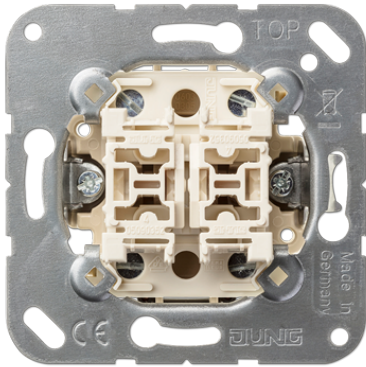

# Productdatablad

Artikelnr.

505-20 U

**WipSchakelaar 20 AX 250 V ~ (basiselement)**

met schroefklemmen voor massieve en soepele aders tot 4 mm<sup>2</sup>

**Uitvoering:**

Serie

**Vermogen SBL (self-ballasted lamps):**

max. 250 W