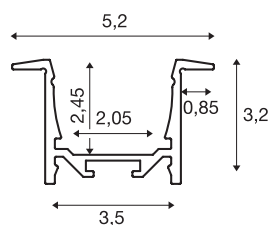

GRAZIA 20

inbouwprofiel, led, 3 m, zwart

Aluminium inbouwprofiel GRAZIA 20 voor het inleggen van ledstrips. Door de afzonderlijk verkrijgbare kunststof afdekkingen wordt een homogeen en verblindingsvrij licht afgegeven.

TECHNISCHE SPECIFICATIES

Art.nr.:	1000498
Lengte	300 cm
Breedte	5.2 cm
Hoogte	3.2 cm
Inbouw lengte	300 cm
Inbouwbreedte	3.5 cm
Inbouwdiepte	3 cm
Nettogewicht	2.089 kg
Brutogewicht	2.963 kg
IP-code	IP 20
Montage	Inbouw
Montagebeschrijving	Plafond, Wand, Wand met accessoires
Kleur	zwart
BIG WHITE pagina	742