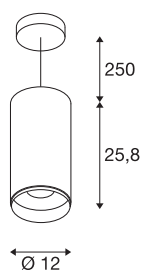

NUMINOS® DALI XL

pendelarmatuur wit 36W 2700K 24°

Het NUMINOS verlichtingssysteem van SLV combineert techniek, design en functionaliteit als geen ander. Zo kunt u met verschillende downlights en spots duizend lichtontwerpmogelijkheden beleven. Daarbij hoort ook de NUMINOS® DALI XL, die als pendelarmatuur overtuigt door de beste afwerkings- en lichtkwaliteit. De spot is perfect voor gerichte accentverlichting of voor het verlichten van grotere oppervlakken. De pendelarmatuur overtuigt bovendien met een stroomverbruik van 36 Watt, een lichtintensiteit van 3290 lumen, een kleurtemperatuur van 2700 Kelvin en de hoge kleurweergave-index van meer dan 90. De montage voert u in een mum van tijd uit. Wanneer kiest u voor NUMINOS van SLV: de modulaire diversiteit wacht op u?

TECHNISCHE SPECIFICATIES

Art.nr.:	1005780
Aantal verschillende lichtopeningen	1
Primaire nominale spanning	220-240V ~50/60Hz mA/V
Secundaire stroom / secundaire spanning	900mA
Pendellengte	250 cm
Hoogte	25.8 cm
Diameter	12 cm
Nettogewicht	2 kg
Brutogewicht	2.14 kg
Veiligheidsklasse	I
Montage	Opbouw
Montagebeschrijving	Plafond
Dimbaar	Ja
Dimtechniek	DALI
Wattage	36 W
Lumen	3290 lm
Lichtkleurtemperatuur	2700 Kelvin
Stralingshoek	24 °
Kleur	wit
CRI	90
UGR ≤	19
BIG WHITE pagina	95