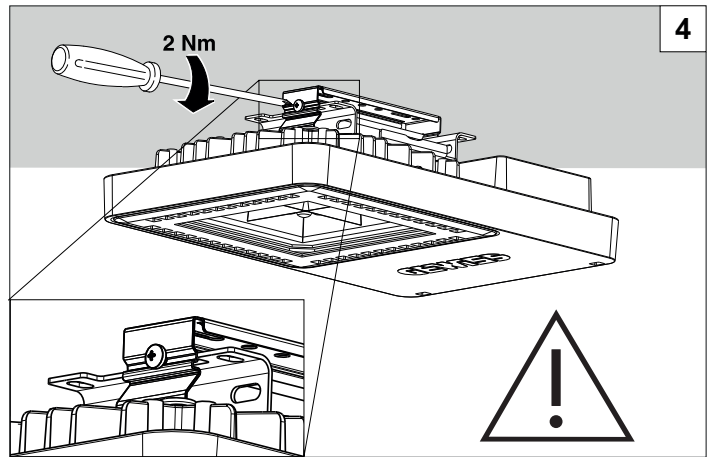

LED CCT:	≤ 6500 K		
	RG1:	RG0:	
	Smart[4] 1M / 2M	Smart[4] 1M	Smart[4] 2M
ARRAY	100 cm	400 cm	575 cm
90°	50 cm	450 cm	600 cm
60°	100 cm	500 cm	700 cm

3x16 AWG min. 75°C

1

56260821

2

3

SMART[4] 1M

GWS6922

GWS6926

GWS6923

SMART[4] 2M

500 mm

430-460 mm

GWL1927

GWL1944

156.5

Ø10.5 Ø10.5 Ø10.5 Ø14

240

400

600

SMART[4] 4M

GWL1948

GWL1945

SMART[4] 1M