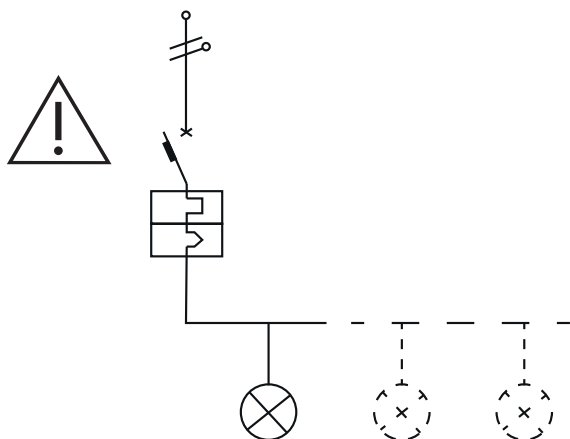

LOWBAY - HIGHBAY - FLOODLIGHTS

	Kg		
	3,2	0,097 m ²	0,029 m ²
	6	0,184 m ²	0,022 m ²
	13,5	0,35 m ²	0,045 m ²

MCB current	10 A	16 A	20 A
Max number of SMART[4] (Type B)			
SMART[4] 1M	12	19	24
SMART[4] 2M	6	9	12
SMART[4] 4M	3	4	6
Max number of SMART[4] (Type C)			
SMART[4] 1M	17	28	35
SMART[4] 2M	8	14	17
SMART[4] 4M	4	7	8
Max number of SMART[4] (Type C)			
SMART[4] 1M	20	32	40
SMART[4] 2M	10	16	20
SMART[4] 4M	5	8	10

LED CCT:	≤ 6500 K		
	RG1:	RG0:	
	Smart[4] 1M / 2M	Smart[4] 1M	Smart[4] 2M
ARRAY	100 cm	400 cm	575 cm
90°	50 cm	450 cm	600 cm
60°	100 cm	500 cm	700 cm

3x16 AWG min. 75°C

1

56260821

2

3

SMART[4] 1M

GWS6922

GWS6926

GWS6923

SMART[4] 2M

500 mm

430-460 mm

GWL1927

GWL1944

156.5

Ø10.5 Ø10.5 Ø10.5 Ø14

240

400

600

SMART[4] 4M

GWL1948

GWL1945

SMART[4] 1M