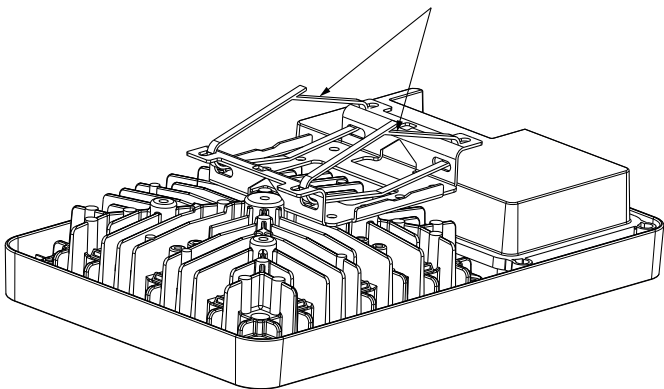

LOWBAY - HIGHBAY - FLOODLIGHTS

	Kg		
	3,2	0,097 m ²	0,029 m ²
	6	0,184 m ²	0,022 m ²
	13,5	0,35 m ²	0,045 m ²

MCB current	10 A	16 A	20 A
Max number of SMART[4] (Type B)			
SMART[4] 1M	12	19	24
SMART[4] 2M	6	9	12
SMART[4] 4M	3	4	6
Max number of SMART[4] (Type C)			
SMART[4] 1M	17	28	35
SMART[4] 2M	8	14	17
SMART[4] 4M	4	7	8
Max number of SMART[4] (Type C)			
SMART[4] 1M	20	32	40
SMART[4] 2M	10	16	20
SMART[4] 4M	5	8	10

LED CCT:	≤ 6500 K		
	RG1:	RG0:	
	Smart[4] 1M / 2M	Smart[4] 1M	Smart[4] 2M
ARRAY	100 cm	400 cm	575 cm
90°	50 cm	450 cm	600 cm
60°	100 cm	500 cm	700 cm

3x16 AWG min. 75°C

1

56260821

2

3

SMART[4] 1M

GWS6922

GWS6926

GWS6923

SMART[4] 2M

500 mm

430-460 mm

GWL1927

GWL1944

156.5

Ø10.5 Ø10.5 Ø10.5 Ø14

240

400

600

SMART[4] 4M

GWL1948

GWL1945

SMART[4] 1M