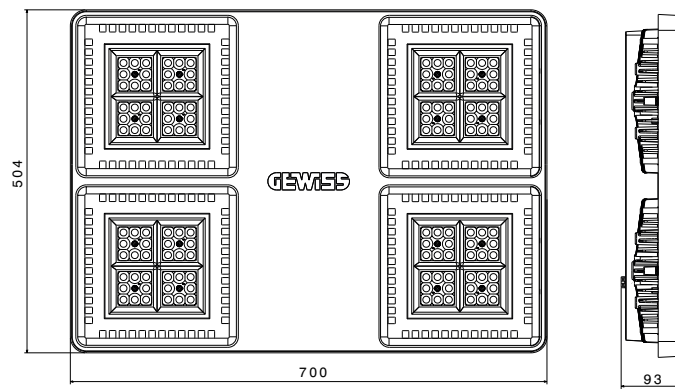

SMART[4] 4M