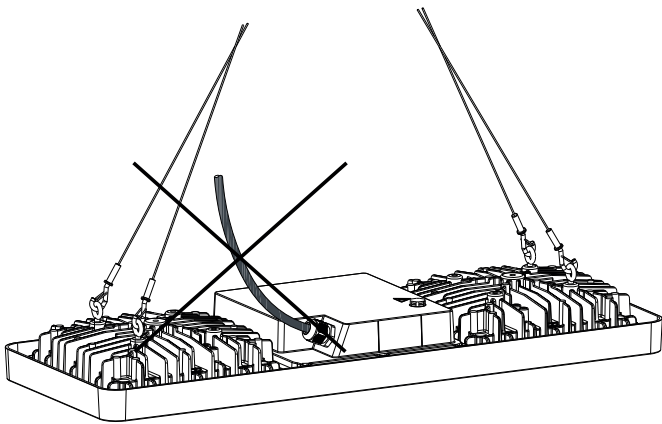

LOWBAY - HIGHBAY - FLOODLIGHTS

	Kg		
	3,2	0,097 m ²	0,029 m ²
	6	0,184 m ²	0,022 m ²
	13,5	0,35 m ²	0,045 m ²

MCB current	10 A	16 A	20 A
Max number of SMART[4] (Type B)			
SMART[4] 1M	12	19	24
SMART[4] 2M	6	9	12
SMART[4] 4M	3	4	6
Max number of SMART[4] (Type C)			
SMART[4] 1M	17	28	35
SMART[4] 2M	8	14	17
SMART[4] 4M	4	7	8
Max number of SMART[4] (Type C)			
SMART[4] 1M	20	32	40
SMART[4] 2M	10	16	20
SMART[4] 4M	5	8	10

LED CCT:	≤ 6500 K		
	RG1:	RG0:	
	Smart[4] 1M / 2M	Smart[4] 1M	Smart[4] 2M
ARRAY	100 cm	400 cm	575 cm
90°	50 cm	450 cm	600 cm
60°	100 cm	500 cm	700 cm

3x16 AWG min. 75°C

1

56260821

2

3

SMART[4] 1M

GWS6922

GWS6926

GWS6923

SMART[4] 2M

500 mm

430-460 mm

GWL1927

GWL1944

156.5

Ø10.5 Ø10.5 Ø10.5 Ø14

240

400

600

SMART[4] 4M

GWL1948

GWL1945

SMART[4] 1M