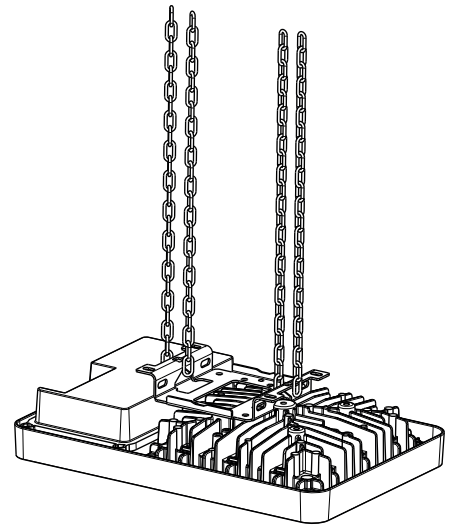

LOWBAY - HIGHBAY - FLOODLIGHTS

	Kg		
	3,2	0,097 m ²	0,029 m ²
	6	0,184 m ²	0,022 m ²
	13,5	0,35 m ²	0,045 m ²

MCB current	10 A	16 A	20 A
Max number of SMART[4] (Type B)			
SMART[4] 1M	12	19	24
SMART[4] 2M	6	9	12
SMART[4] 4M	3	4	6
Max number of SMART[4] (Type C)			
SMART[4] 1M	17	28	35
SMART[4] 2M	8	14	17
SMART[4] 4M	4	7	8
Max number of SMART[4] (Type C)			
SMART[4] 1M	20	32	40
SMART[4] 2M	10	16	20
SMART[4] 4M	5	8	10

LED CCT:	≤ 6500 K		
	RG1:	RG0:	
	Smart[4] 1M / 2M	Smart[4] 1M	Smart[4] 2M
ARRAY	100 cm	400 cm	575 cm
90°	50 cm	450 cm	600 cm
60°	100 cm	500 cm	700 cm

3x16 AWG min. 75°C

1

56260821

2

3

SMART[4] 1M

GWS6922

GWS6926

GWS6923

SMART[4] 2M

500 mm

430-460 mm

GWL1927

GWL1944

156.5

Ø10.5 Ø10.5 Ø10.5 Ø14

240

400

600

SMART[4] 4M

GWL1948

GWL1945

SMART[4] 1M