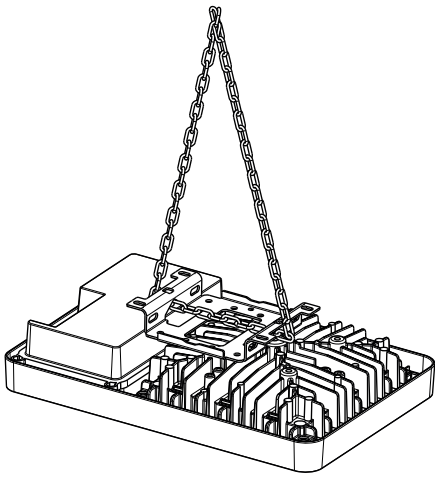

LOWBAY - HIGHBAY - FLOODLIGHTS

	Kg		
	3,2	0,097 m ²	0,029 m ²
	6	0,184 m ²	0,022 m ²
	13,5	0,35 m ²	0,045 m ²

MCB current	10 A	16 A	20 A
Max number of SMART[4] (Type B)			
SMART[4] 1M	12	19	24
SMART[4] 2M	6	9	12
SMART[4] 4M	3	4	6
Max number of SMART[4] (Type C)			
SMART[4] 1M	17	28	35
SMART[4] 2M	8	14	17
SMART[4] 4M	4	7	8
Max number of SMART[4] (Type C)			
SMART[4] 1M	20	32	40
SMART[4] 2M	10	16	20
SMART[4] 4M	5	8	10

LED CCT:	≤ 6500 K		
	RG1:	RG0:	
	Smart[4] 1M / 2M	Smart[4] 1M	Smart[4] 2M
ARRAY	100 cm	400 cm	575 cm
90°	50 cm	450 cm	600 cm
60°	100 cm	500 cm	700 cm

3x16 AWG min. 75°C

1

56260821

2

3

SMART[4] 1M

GWS6922

GWS6926

GWS6923

SMART[4] 2M

500 mm

430-460 mm

GWL1927

GWL1944

156.5

Ø10.5 Ø10.5 Ø10.5 Ø14

240

400

600

SMART[4] 4M

GWL1948

GWL1945

SMART[4] 1M