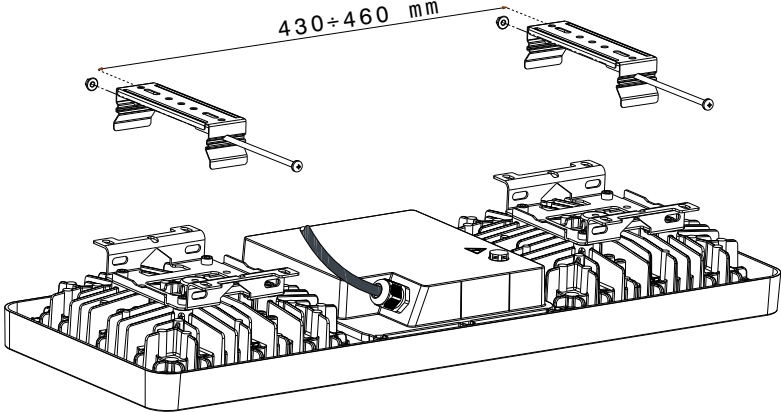

LED CCT:	≤ 6500 K		
	RG1:	RG0:	
	Smart[4] 1M / 2M	Smart[4] 1M	Smart[4] 2M
ARRAY	100 cm	400 cm	575 cm
90°	50 cm	450 cm	600 cm
60°	100 cm	500 cm	700 cm

3x16 AWG min. 75°C

1

56260821

2

3

SMART[4] 1M

GWS6922

GWS6926

GWS6923

SMART[4] 2M

500 mm

430-460 mm

GWL1927

GWL1944

156.5

Ø10.5 Ø10.5 Ø10.5 Ø14

240

400

600

SMART[4] 4M

GWL1948

GWL1945

SMART[4] 1M