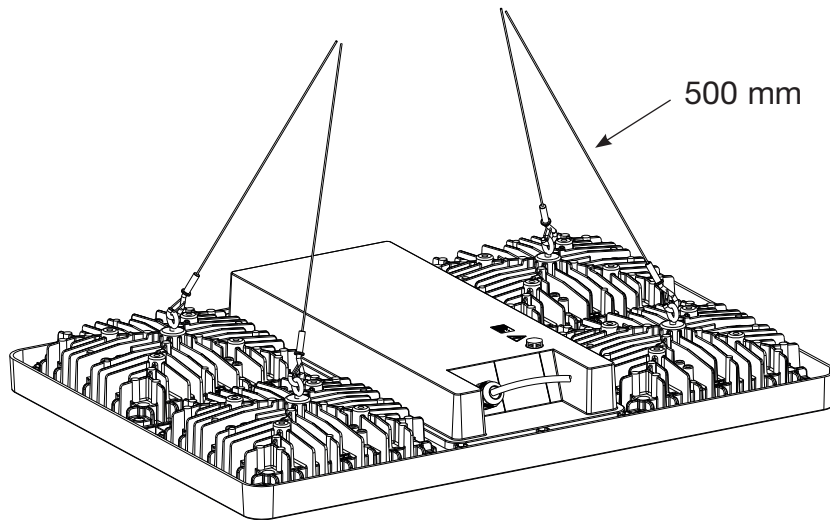

Ø10.5 Ø10.5 Ø10.5 Ø14

240

400

600

SMART[4] 4M

GWL1948

GWL1945

SMART[4] 1M

SMART[4] 2M

SMART[4] 4M

Punto di contatto indicato in adempimento ai fini delle direttive e regolamenti UE applicabili:

Contact details according to the relevant European Directives and Regulations:

GEWISS S.p.A. Via A.Volta, 1 IT-24069 Cenate Sotto (BG) Italy tel: +39 035 946 111 E-mail: qualitymarks@gewiss.com