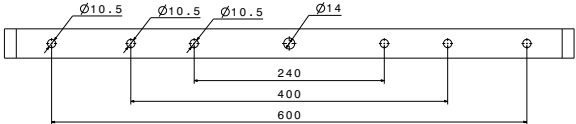

LED CCT:	≤ 6500 K		
	RG1:	RG0:	
	Smart[4] 1M / 2M	Smart[4] 1M	Smart[4] 2M
ARRAY	100 cm	400 cm	575 cm
90°	50 cm	450 cm	600 cm
60°	100 cm	500 cm	700 cm

3x16 AWG min. 75°C

1

56260821

2

3

SMART[4] 1M

GWS6922

GWS6926

GWS6923

SMART[4] 2M

500 mm

430-460 mm

GWL1927

GWL1944

156.5

Ø10.5 Ø10.5 Ø10.5 Ø14

240

400

600

SMART[4] 4M

GWL1948

GWL1945

SMART[4] 1M