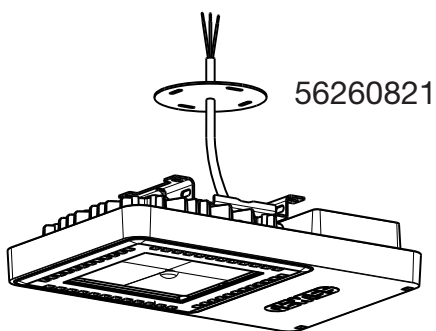

LOWBAY - HIGHBAY - FLOODLIGHTS

	Kg		
	3,2	0,097 m ²	0,029 m ²
	6	0,184 m ²	0,022 m ²
	13,5	0,35 m ²	0,045 m ²

MCB current	10 A	16 A	20 A
Max number of SMART[4] (Type B)			
SMART[4] 1M	12	19	24
SMART[4] 2M	6	9	12
SMART[4] 4M	3	4	6
Max number of SMART[4] (Type C)			
SMART[4] 1M	17	28	35
SMART[4] 2M	8	14	17
SMART[4] 4M	4	7	8
Max number of SMART[4] (Type C)			
SMART[4] 1M	20	32	40
SMART[4] 2M	10	16	20
SMART[4] 4M	5	8	10

LED CCT:	≤ 6500 K		
	RG1:	RG0:	
	Smart[4] 1M / 2M	Smart[4] 1M	Smart[4] 2M
ARRAY	100 cm	400 cm	575 cm
90°	50 cm	450 cm	600 cm
60°	100 cm	500 cm	700 cm

3x16 AWG min. 75°C

1

56260821

2

3

SMART[4] 1M

GWS6922

GWS6926

GWS6923

SMART[4] 2M

500 mm

430-460 mm

GWL1927

GWL1944

156.5

Ø10.5 Ø10.5 Ø10.5 Ø14

240

400

600

SMART[4] 4M

GWL1948

GWL1945

SMART[4] 1M