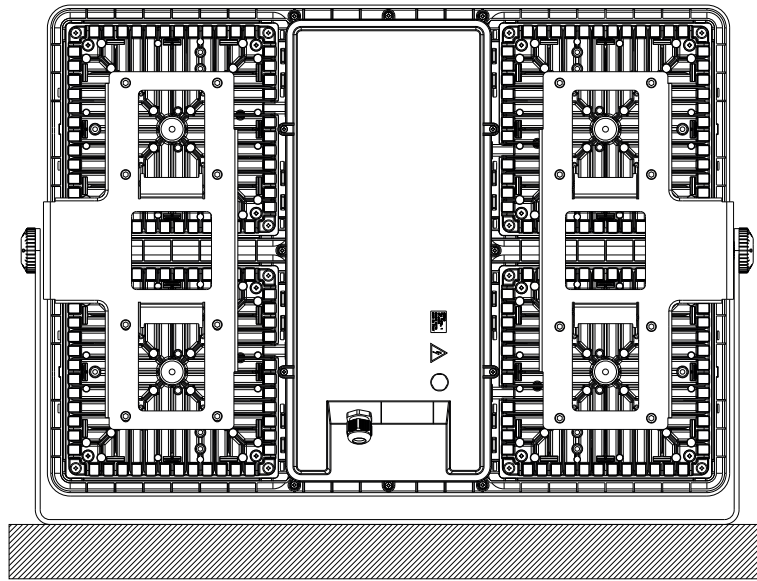

LED CCT:	≤ 6500 K		
	RG1:	RG0:	
	Smart[4] 1M / 2M	Smart[4] 1M	Smart[4] 2M
ARRAY	100 cm	400 cm	575 cm
90°	50 cm	450 cm	600 cm
60°	100 cm	500 cm	700 cm

3x16 AWG min. 75°C

1

56260821

2

3

SMART[4] 1M

GWS6922

GWS6926

GWS6923

SMART[4] 2M

500 mm

430-460 mm

GWL1927

GWL1944

156.5

Ø10.5 Ø10.5 Ø10.5 Ø14

240

400

600

SMART[4] 4M

GWL1948

GWL1945

SMART[4] 1M