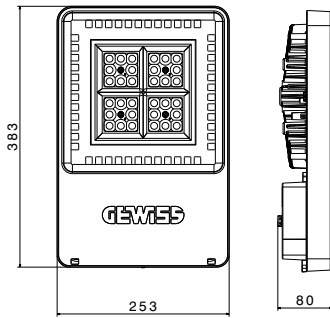

LED CCT:	≤ 6500 K		
	RG1:	RG0:	
	Smart[4] 1M / 2M	Smart[4] 1M	Smart[4] 2M
ARRAY	100 cm	400 cm	575 cm
90°	50 cm	450 cm	600 cm
60°	100 cm	500 cm	700 cm

3x16 AWG min. 75°C

1

56260821

2

3

SMART[4] 1M

GWS6922

GWS6926

GWS6923

SMART[4] 2M

500 mm

430-460 mm

GWL1927

GWL1944

156.5

Ø10.5 Ø10.5 Ø10.5 Ø14

240

400

600

SMART[4] 4M

GWL1948

GWL1945

SMART[4] 1M

SMART[4] 2M

SMART[4] 4M

Punto di contatto indicato in adempimento ai fini delle direttive e regolamenti UE applicabili:

Contact details according to the relevant European Directives and Regulations:

GEWISS S.p.A. Via A.Volta, 1 IT-24069 Cenate Sotto (BG) Italy tel: +39 035 946 111 E-mail: qualitymarks@gewiss.com