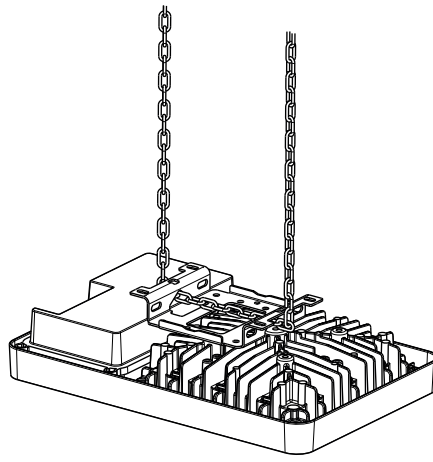

LOWBAY - HIGHBAY - FLOODLIGHTS

	Kg		
	3,2	0,097 m ²	0,029 m ²
	6	0,184 m ²	0,022 m ²
	13,5	0,35 m ²	0,045 m ²

MCB current	10 A	16 A	20 A
Max number of SMART[4] (Type B)			
SMART[4] 1M	12	19	24
SMART[4] 2M	6	9	12
SMART[4] 4M	3	4	6
Max number of SMART[4] (Type C)			
SMART[4] 1M	17	28	35
SMART[4] 2M	8	14	17
SMART[4] 4M	4	7	8
Max number of SMART[4] (Type C)			
SMART[4] 1M	20	32	40
SMART[4] 2M	10	16	20
SMART[4] 4M	5	8	10

LED CCT:	≤ 6500 K		
	RG1:	RG0:	
	Smart[4] 1M / 2M	Smart[4] 1M	Smart[4] 2M
ARRAY	100 cm	400 cm	575 cm
90°	50 cm	450 cm	600 cm
60°	100 cm	500 cm	700 cm

3x16 AWG min. 75°C

1

56260821

2

3

SMART[4] 1M

GWS6922

GWS6926

GWS6923

SMART[4] 2M

500 mm

430-460 mm

GWL1927

GWL1944

156.5

Ø10.5 Ø10.5 Ø10.5 Ø14

240

400

600

SMART[4] 4M

GWL1948

GWL1945

SMART[4] 1M