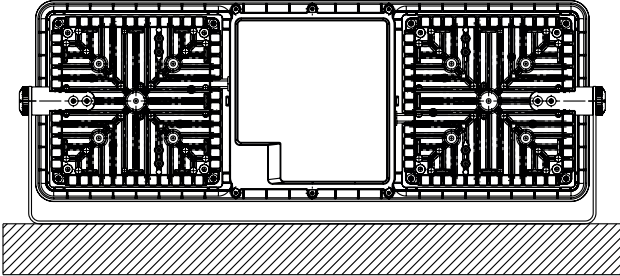

LOWBAY - HIGHBAY - FLOODLIGHTS

	Kg		
	3,2	0,097 m ²	0,029 m ²
	6	0,184 m ²	0,022 m ²
	13,5	0,35 m ²	0,045 m ²

MCB current	10 A	16 A	20 A
Max number of SMART[4] (Type B)			
SMART[4] 1M	12	19	24
SMART[4] 2M	6	9	12
SMART[4] 4M	3	4	6
Max number of SMART[4] (Type C)			
SMART[4] 1M	17	28	35
SMART[4] 2M	8	14	17
SMART[4] 4M	4	7	8
Max number of SMART[4] (Type C)			
SMART[4] 1M	20	32	40
SMART[4] 2M	10	16	20
SMART[4] 4M	5	8	10

LED CCT:	≤ 6500 K		
	RG1:	RG0:	
	Smart[4] 1M / 2M	Smart[4] 1M	Smart[4] 2M
ARRAY	100 cm	400 cm	575 cm
90°	50 cm	450 cm	600 cm
60°	100 cm	500 cm	700 cm

3x16 AWG min. 75°C

1

56260821

2

3

SMART[4] 1M

GWS6922

GWS6926

GWS6923

SMART[4] 2M

500 mm

430-460 mm

GWL1927

GWL1944

156.5

Ø10.5 Ø10.5 Ø10.5 Ø14

240

400

600

SMART[4] 4M

GWL1948

GWL1945

SMART[4] 1M