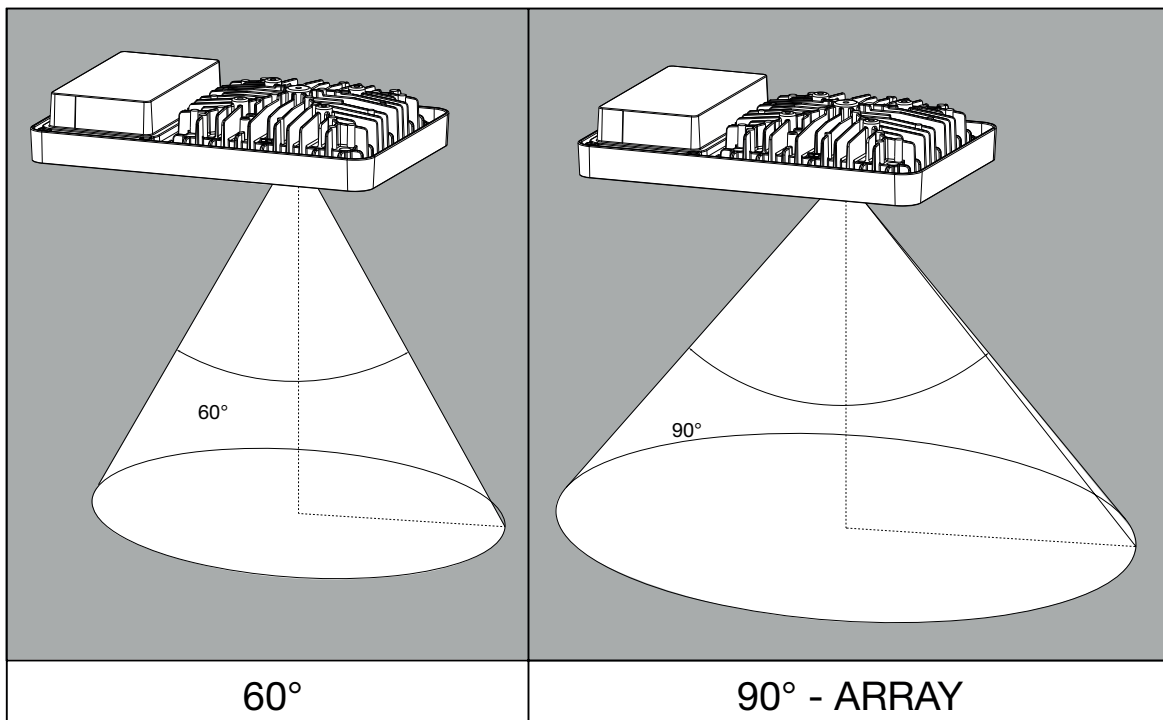

LOWBAY - HIGHBAY - FLOODLIGHTS

	Kg		
	3,2	0,097 m ²	0,029 m ²
	6	0,184 m ²	0,022 m ²
	13,5	0,35 m ²	0,045 m ²

MCB current	10 A	16 A	20 A
Max number of SMART[4] (Type B)			
SMART[4] 1M	12	19	24
SMART[4] 2M	6	9	12
SMART[4] 4M	3	4	6
Max number of SMART[4] (Type C)			
SMART[4] 1M	17	28	35
SMART[4] 2M	8	14	17
SMART[4] 4M	4	7	8
Max number of SMART[4] (Type C)			
SMART[4] 1M	20	32	40
SMART[4] 2M	10	16	20
SMART[4] 4M	5	8	10

LED CCT:	≤ 6500 K		
	RG1:	RG0:	
	Smart[4] 1M / 2M	Smart[4] 1M	Smart[4] 2M
ARRAY	100 cm	400 cm	575 cm
90°	50 cm	450 cm	600 cm
60°	100 cm	500 cm	700 cm

3x16 AWG min. 75°C

1

56260821

2

3

SMART[4] 1M

GWS6922

GWS6926

GWS6923

SMART[4] 2M

500 mm

430-460 mm

GWL1927

GWL1944

156.5

Ø10.5 Ø10.5 Ø10.5 Ø14

240

400

600

SMART[4] 4M

GWL1948

GWL1945

SMART[4] 1M