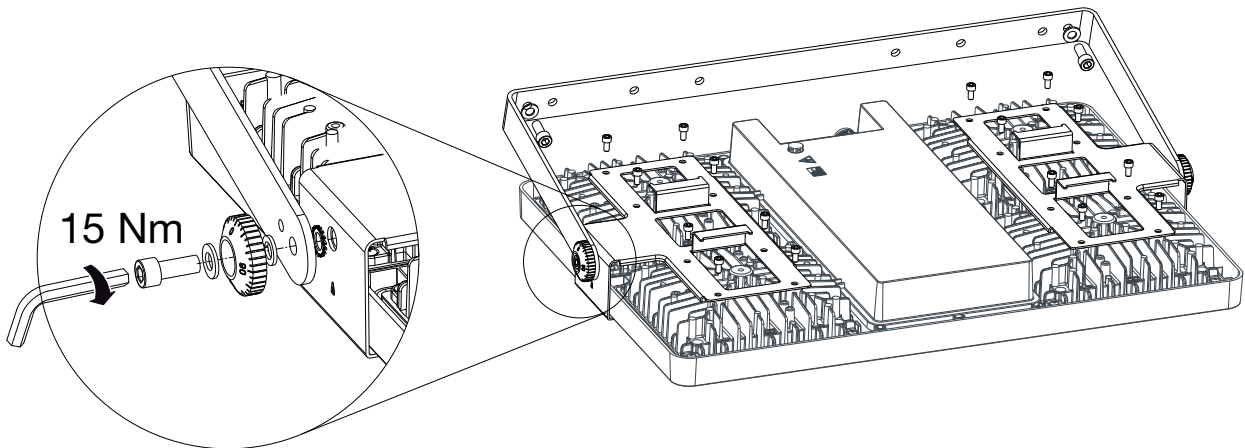

GWS6926

GWS6923

SMART[4] 2M

500 mm

430-460 mm

GWL1927

GWL1944

156.5

Ø10.5 Ø10.5 Ø10.5 Ø14

240

400

600

SMART[4] 4M

GWL1948

GWL1945

SMART[4] 1M

SMART[4] 2M

SMART[4] 4M

Punto di contatto indicato in adempimento ai fini delle direttive e regolamenti UE applicabili:

Contact details according to the relevant European Directives and Regulations:

GEWISS S.p.A. Via A.Volta, 1 IT-24069 Cenate Sotto (BG) Italy tel: +39 035 946 111 E-mail: qualitymarks@gewiss.com