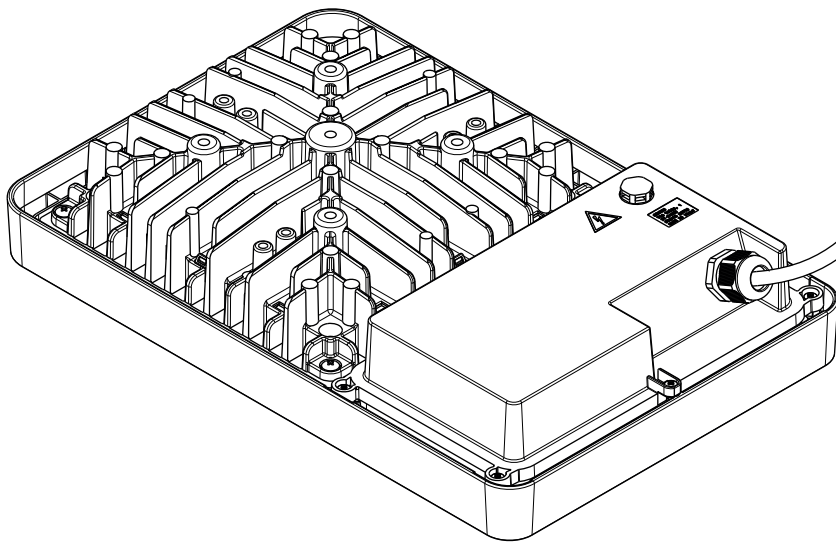

LOWBAY - HIGHBAY - FLOODLIGHTS

	Kg		
	3,2	0,097 m ²	0,029 m ²
	6	0,184 m ²	0,022 m ²
	13,5	0,35 m ²	0,045 m ²

MCB current	10 A	16 A	20 A
Max number of SMART[4] (Type B)			
SMART[4] 1M	12	19	24
SMART[4] 2M	6	9	12
SMART[4] 4M	3	4	6
Max number of SMART[4] (Type C)			
SMART[4] 1M	17	28	35
SMART[4] 2M	8	14	17
SMART[4] 4M	4	7	8
Max number of SMART[4] (Type C)			
SMART[4] 1M	20	32	40
SMART[4] 2M	10	16	20
SMART[4] 4M	5	8	10

LED CCT:	≤ 6500 K		
	RG1:	RG0:	
	Smart[4] 1M / 2M	Smart[4] 1M	Smart[4] 2M
ARRAY	100 cm	400 cm	575 cm
90°	50 cm	450 cm	600 cm
60°	100 cm	500 cm	700 cm

3x16 AWG min. 75°C

1

56260821

2

3

SMART[4] 1M

GWS6922

GWS6926

GWS6923

SMART[4] 2M

500 mm

430-460 mm

GWL1927

GWL1944

156.5

Ø10.5 Ø10.5 Ø10.5 Ø14

240

400

600

SMART[4] 4M

GWL1948

GWL1945

SMART[4] 1M