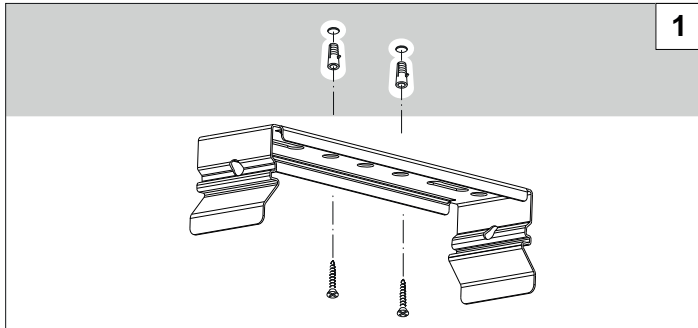

LED CCT:	≤ 6500 K		
	RG1:	RG0:	
	Smart[4] 1M / 2M	Smart[4] 1M	Smart[4] 2M
ARRAY	100 cm	400 cm	575 cm
90°	50 cm	450 cm	600 cm
60°	100 cm	500 cm	700 cm

3x16 AWG min. 75°C

1

56260821

2

3

SMART[4] 1M

GWS6922

GWS6926

GWS6923

SMART[4] 2M

500 mm

430-460 mm

GWL1927

GWL1944

156.5