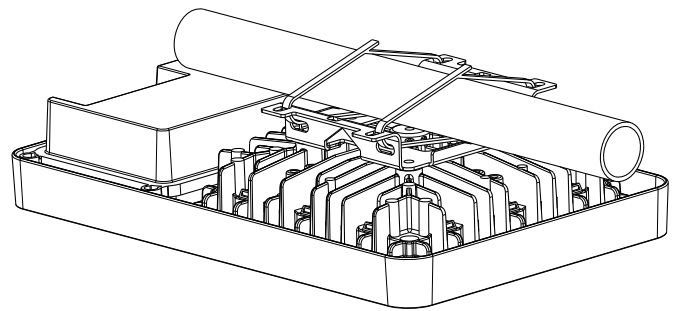

LOWBAY - HIGHBAY - FLOODLIGHTS

	Kg		
	3,2	0,097 m ²	0,029 m ²
	6	0,184 m ²	0,022 m ²
	13,5	0,35 m ²	0,045 m ²

MCB current	10 A	16 A	20 A
Max number of SMART[4] (Type B)			
SMART[4] 1M	12	19	24
SMART[4] 2M	6	9	12
SMART[4] 4M	3	4	6
Max number of SMART[4] (Type C)			
SMART[4] 1M	17	28	35
SMART[4] 2M	8	14	17
SMART[4] 4M	4	7	8
Max number of SMART[4] (Type C)			
SMART[4] 1M	20	32	40
SMART[4] 2M	10	16	20
SMART[4] 4M	5	8	10

LED CCT:	≤ 6500 K		
	RG1:	RG0:	
	Smart[4] 1M / 2M	Smart[4] 1M	Smart[4] 2M
ARRAY	100 cm	400 cm	575 cm
90°	50 cm	450 cm	600 cm
60°	100 cm	500 cm	700 cm

3x16 AWG min. 75°C

1

56260821

2

3

SMART[4] 1M

GWS6922

GWS6926

GWS6923

SMART[4] 2M

500 mm

430-460 mm

GWL1927

GWL1944

156.5

Ø10.5 Ø10.5 Ø10.5 Ø14

240

400

600

SMART[4] 4M

GWL1948

GWL1945

SMART[4] 1M