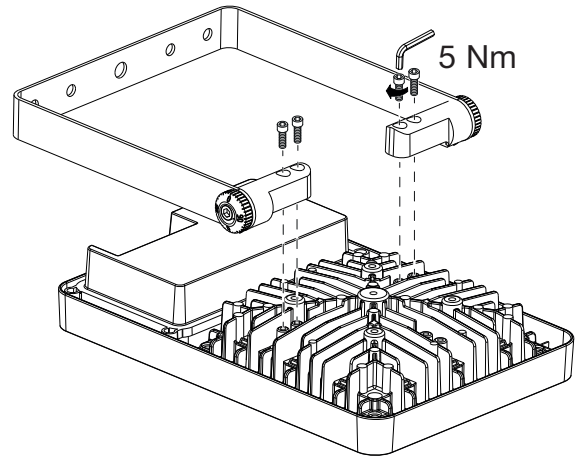

LED CCT:	≤ 6500 K		
	RG1:	RG0:	
	Smart[4] 1M / 2M	Smart[4] 1M	Smart[4] 2M
ARRAY	100 cm	400 cm	575 cm
90°	50 cm	450 cm	600 cm
60°	100 cm	500 cm	700 cm

3x16 AWG min. 75°C

1

56260821

2

3

SMART[4] 1M

GWS6922

GWS6926

GWS6923

SMART[4] 2M

500 mm

430-460 mm

GWL1927

GWL1944

156.5

Ø10.5 Ø10.5 Ø10.5 Ø14

240

400

600

SMART[4] 4M

GWL1948

GWL1945

SMART[4] 1M