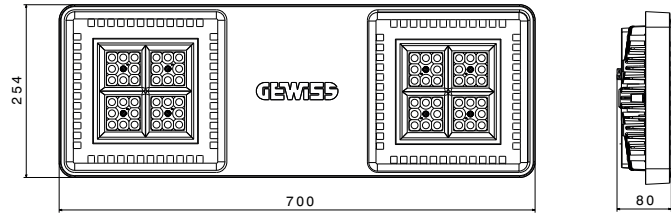

LED CCT:	≤ 6500 K		
	RG1:	RG0:	
	Smart[4] 1M / 2M	Smart[4] 1M	Smart[4] 2M
ARRAY	100 cm	400 cm	575 cm
90°	50 cm	450 cm	600 cm
60°	100 cm	500 cm	700 cm

3x16 AWG min. 75°C

1

56260821

2

3

SMART[4] 1M

GWS6922

GWS6926

GWS6923

SMART[4] 2M

500 mm

430-460 mm

GWL1927

GWL1944

156.5

Ø10.5 Ø10.5 Ø10.5 Ø14

240

400

600

SMART[4] 4M

GWL1948

GWL1945

SMART[4] 1M

SMART[4] 2M

SMART[4] 4M

Punto di contatto indicato in adempimento ai fini delle direttive e regolamenti UE applicabili:

Contact details according to the relevant European Directives and Regulations:

GEWISS S.p.A. Via A.Volta, 1 IT-24069 Cenate Sotto (BG) Italy tel: +39 035 946 111 E-mail: qualitymarks@gewiss.com