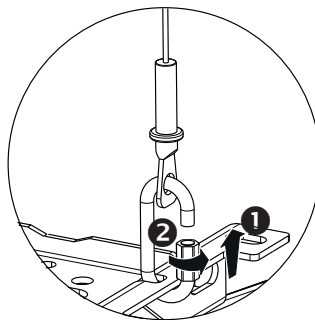

LED CCT:	≤ 6500 K		
	RG1:	RG0:	
	Smart[4] 1M / 2M	Smart[4] 1M	Smart[4] 2M
ARRAY	100 cm	400 cm	575 cm
90°	50 cm	450 cm	600 cm
60°	100 cm	500 cm	700 cm

3x16 AWG min. 75°C

1

56260821

2

3

SMART[4] 1M

GWS6922

Ø10.5 Ø10.5 Ø10.5 Ø14

240

400

600

SMART[4] 4M

GWL1948

GWL1945

SMART[4] 1M