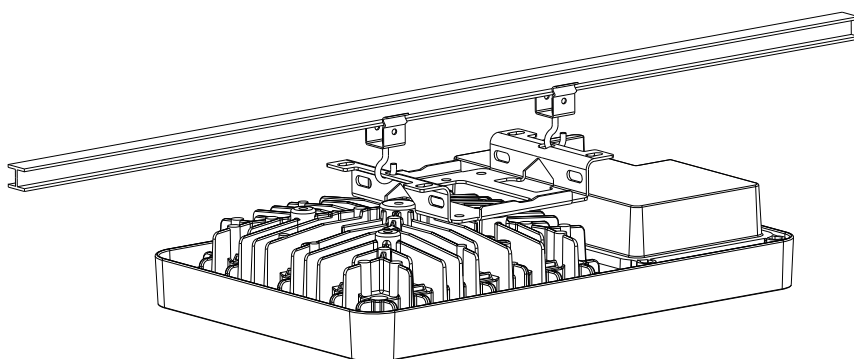

LED CCT:	≤ 6500 K		
	RG1:	RG0:	
	Smart[4] 1M / 2M	Smart[4] 1M	Smart[4] 2M
ARRAY	100 cm	400 cm	575 cm
90°	50 cm	450 cm	600 cm
60°	100 cm	500 cm	700 cm

3x16 AWG min. 75°C

1

56260821

2

3

SMART[4] 1M

GWS6922

GWS6926

GWS6923

SMART[4] 2M

500 mm

430-460 mm

GWL1927

GWL1944

156.5

Ø10.5 Ø10.5 Ø10.5 Ø14

240

400

600

SMART[4] 4M

GWL1948

GWL1945

SMART[4] 1M