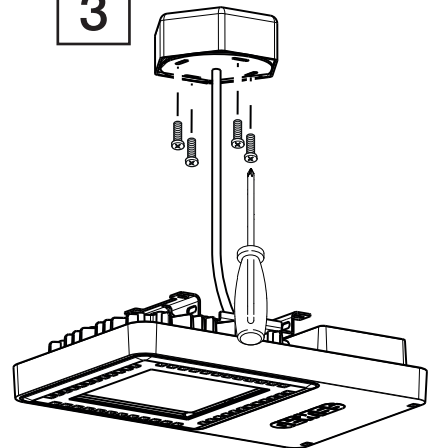

LED CCT:	≤ 6500 K		
	RG1:	RG0:	
	Smart[4] 1M / 2M	Smart[4] 1M	Smart[4] 2M
ARRAY	100 cm	400 cm	575 cm
90°	50 cm	450 cm	600 cm
60°	100 cm	500 cm	700 cm

3x16 AWG min. 75°C

1

56260821

2

3

SMART[4] 1M

GWS6922

GWS6926

GWS6923

SMART[4] 2M

500 mm

430-460 mm

GWL1927

GWL1944

156.5

Ø10.5 Ø10.5 Ø10.5 Ø14

240

400

600

SMART[4] 4M

GWL1948

GWL1945

SMART[4] 1M