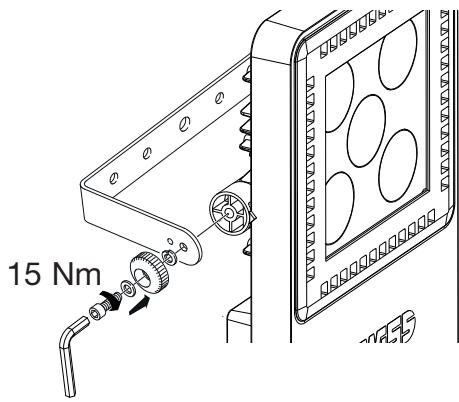

LOWBAY - HIGHBAY - FLOODLIGHTS

	Kg		
	3,2	0,097 m ²	0,029 m ²
	6	0,184 m ²	0,022 m ²
	13,5	0,35 m ²	0,045 m ²

MCB current	10 A	16 A	20 A
Max number of SMART[4] (Type B)			
SMART[4] 1M	12	19	24
SMART[4] 2M	6	9	12
SMART[4] 4M	3	4	6
Max number of SMART[4] (Type C)			
SMART[4] 1M	17	28	35
SMART[4] 2M	8	14	17
SMART[4] 4M	4	7	8
Max number of SMART[4] (Type C)			
SMART[4] 1M	20	32	40
SMART[4] 2M	10	16	20
SMART[4] 4M	5	8	10

LED CCT:	≤ 6500 K		
	RG1:	RG0:	
	Smart[4] 1M / 2M	Smart[4] 1M	Smart[4] 2M
ARRAY	100 cm	400 cm	575 cm
90°	50 cm	450 cm	600 cm
60°	100 cm	500 cm	700 cm

3x16 AWG min. 75°C

1

56260821

2

3

SMART[4] 1M

GWS6922

GWS6926

GWS6923

SMART[4] 2M

500 mm

430-460 mm

GWL1927

GWL1944

156.5

Ø10.5 Ø10.5 Ø10.5 Ø14

240

400

600

SMART[4] 4M

GWL1948

GWL1945

SMART[4] 1M