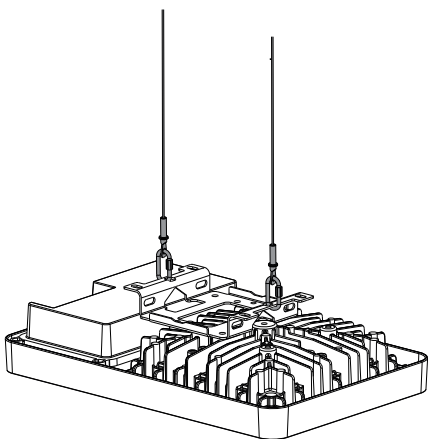

LED CCT:	≤ 6500 K		
	RG1:	RG0:	
	Smart[4] 1M / 2M	Smart[4] 1M	Smart[4] 2M
ARRAY	100 cm	400 cm	575 cm
90°	50 cm	450 cm	600 cm
60°	100 cm	500 cm	700 cm

3x16 AWG min. 75°C

1

56260821

2

3

SMART[4] 1M

GWS6922

GWS6926

GWS6923

SMART[4] 2M

500 mm

430-460 mm

GWL1927

GWL1944

156.5

Ø10.5 Ø10.5 Ø10.5 Ø14

240

400

600

SMART[4] 4M

GWL1948

GWL1945

SMART[4] 1M