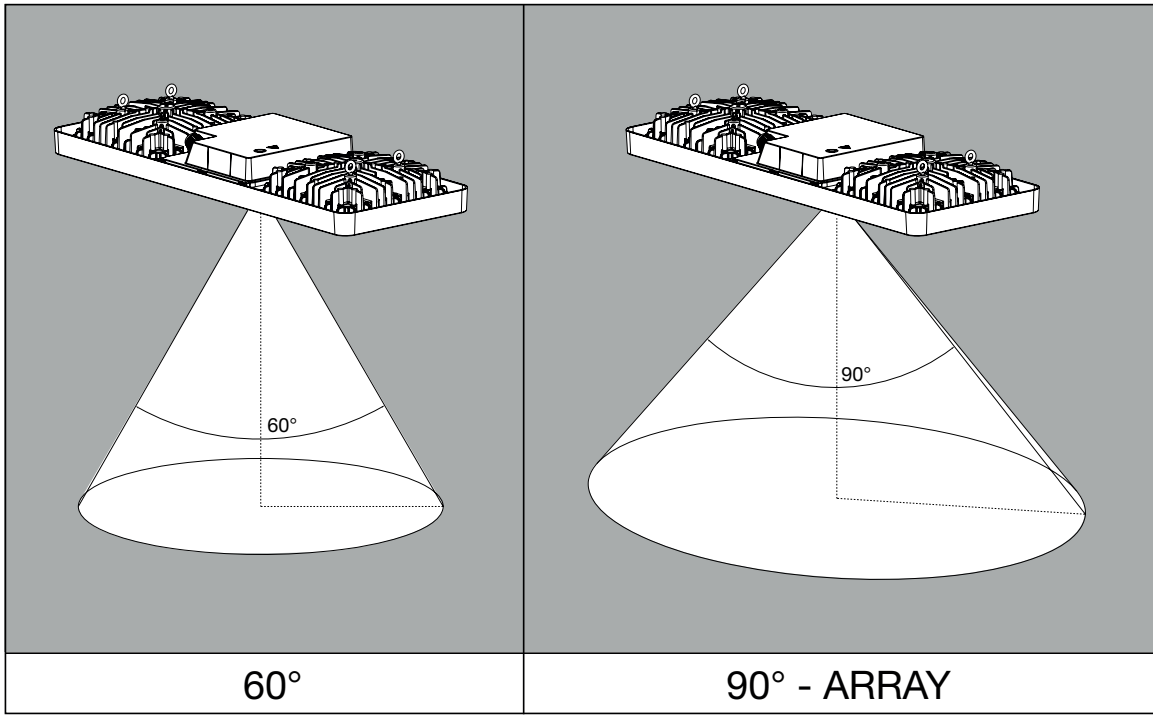

LED CCT:	≤ 6500 K		
	RG1:	RG0:	
	Smart[4] 1M / 2M	Smart[4] 1M	Smart[4] 2M
ARRAY	100 cm	400 cm	575 cm
90°	50 cm	450 cm	600 cm
60°	100 cm	500 cm	700 cm

3x16 AWG min. 75°C

1

56260821

2

3

SMART[4] 1M

GWS6922

GWS6926

GWS6923

SMART[4] 2M

500 mm

430-460 mm

GWL1927

GWL1944

156.5

Ø10.5 Ø10.5 Ø10.5 Ø14

240

400

600

SMART[4] 4M

GWL1948

GWL1945

SMART[4] 1M