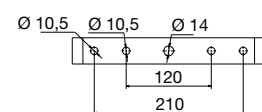

LOWBAY - HIGHBAY - FLOODLIGHTS

	Kg		
	3,2	0,097 m ²	0,029 m ²
	6	0,184 m ²	0,022 m ²
	13,5	0,35 m ²	0,045 m ²

MCB current	10 A	16 A	20 A
Max number of SMART[4] (Type B)			
SMART[4] 1M	12	19	24
SMART[4] 2M	6	9	12
SMART[4] 4M	3	4	6
Max number of SMART[4] (Type C)			
SMART[4] 1M	17	28	35
SMART[4] 2M	8	14	17
SMART[4] 4M	4	7	8
Max number of SMART[4] (Type C)			
SMART[4] 1M	20	32	40
SMART[4] 2M	10	16	20
SMART[4] 4M	5	8	10

LED CCT:	≤ 6500 K		
	RG1:	RG0:	
	Smart[4] 1M / 2M	Smart[4] 1M	Smart[4] 2M
ARRAY	100 cm	400 cm	575 cm
90°	50 cm	450 cm	600 cm
60°	100 cm	500 cm	700 cm

3x16 AWG min. 75°C

1

56260821

2

3

SMART[4] 1M

GWS6922

GWS6926

GWS6923

SMART[4] 2M

500 mm

430-460 mm

GWL1927

GWL1944

156.5

Ø10.5 Ø10.5 Ø10.5 Ø14

240

400

600

SMART[4] 4M

GWL1948

GWL1945

SMART[4] 1M