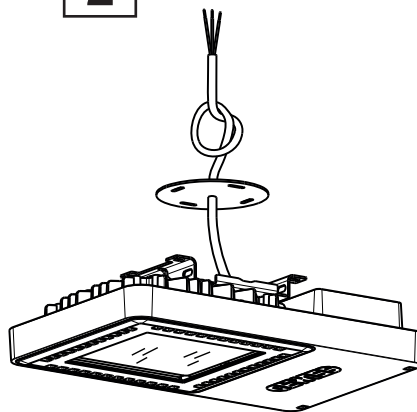

LED CCT:	≤ 6500 K		
	RG1:	RG0:	
	Smart[4] 1M / 2M	Smart[4] 1M	Smart[4] 2M
ARRAY	100 cm	400 cm	575 cm
90°	50 cm	450 cm	600 cm
60°	100 cm	500 cm	700 cm

3x16 AWG min. 75°C

1

56260821

2

3

SMART[4] 1M

GWS6922