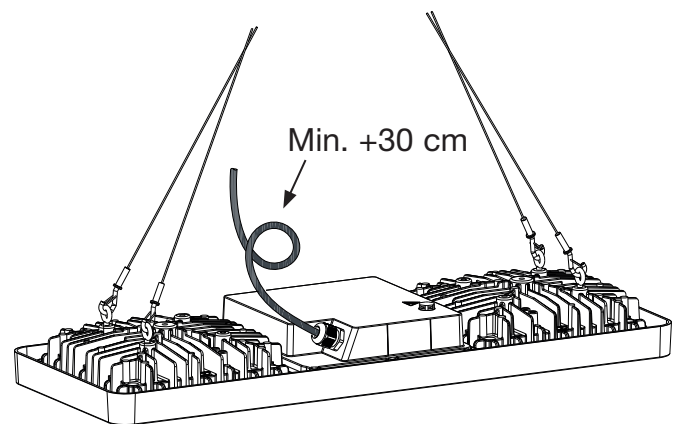

LOWBAY - HIGHBAY - FLOODLIGHTS

	Kg		
	3,2	0,097 m ²	0,029 m ²
	6	0,184 m ²	0,022 m ²
	13,5	0,35 m ²	0,045 m ²

MCB current	10 A	16 A	20 A
Max number of SMART[4] (Type B)			
SMART[4] 1M	12	19	24
SMART[4] 2M	6	9	12
SMART[4] 4M	3	4	6
Max number of SMART[4] (Type C)			
SMART[4] 1M	17	28	35
SMART[4] 2M	8	14	17
SMART[4] 4M	4	7	8
Max number of SMART[4] (Type C)			
SMART[4] 1M	20	32	40
SMART[4] 2M	10	16	20
SMART[4] 4M	5	8	10

LED CCT:	≤ 6500 K		
	RG1:	RG0:	
	Smart[4] 1M / 2M	Smart[4] 1M	Smart[4] 2M
ARRAY	100 cm	400 cm	575 cm
90°	50 cm	450 cm	600 cm
60°	100 cm	500 cm	700 cm

3x16 AWG min. 75°C

1

56260821

2

3

SMART[4] 1M

GWS6922

GWS6926

GWS6923

SMART[4] 2M

500 mm

430-460 mm

GWL1927

GWL1944

156.5

Ø10.5 Ø10.5 Ø10.5 Ø14

240

400

600

SMART[4] 4M

GWL1948

GWL1945

SMART[4] 1M