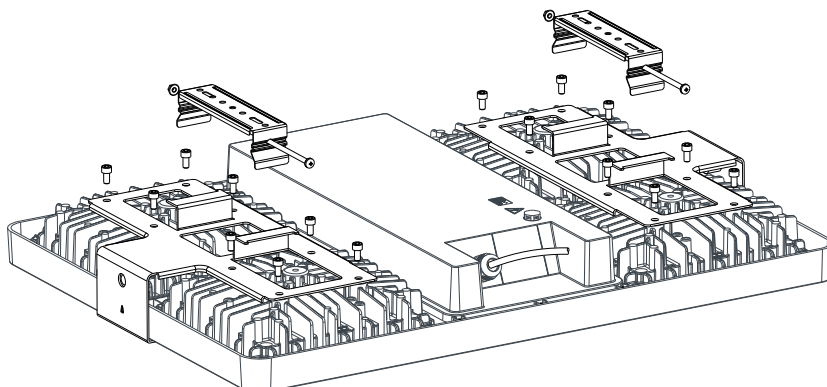

Ø10.5 Ø10.5 Ø10.5 Ø14

240

400

600

SMART[4] 4M

GWL1948

GWL1945

SMART[4] 1M

SMART[4] 2M

SMART[4] 4M

Punto di contatto indicato in adempimento ai fini delle direttive e regolamenti UE applicabili:

Contact details according to the relevant European Directives and Regulations:

GEWISS S.p.A. Via A.Volta, 1 IT-24069 Cenate Sotto (BG) Italy tel: +39 035 946 111 E-mail: qualitymarks@gewiss.com