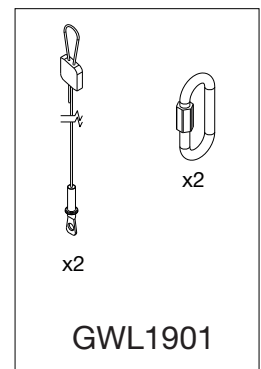

LOWBAY - HIGHBAY - FLOODLIGHTS

	Kg		
	3,2	0,097 m ²	0,029 m ²
	6	0,184 m ²	0,022 m ²
	13,5	0,35 m ²	0,045 m ²

MCB current	10 A	16 A	20 A
Max number of SMART[4] (Type B)			
SMART[4] 1M	12	19	24
SMART[4] 2M	6	9	12
SMART[4] 4M	3	4	6
Max number of SMART[4] (Type C)			
SMART[4] 1M	17	28	35
SMART[4] 2M	8	14	17
SMART[4] 4M	4	7	8
Max number of SMART[4] (Type C)			
SMART[4] 1M	20	32	40
SMART[4] 2M	10	16	20
SMART[4] 4M	5	8	10

LED CCT:	≤ 6500 K		
	RG1:	RG0:	
	Smart[4] 1M / 2M	Smart[4] 1M	Smart[4] 2M
ARRAY	100 cm	400 cm	575 cm
90°	50 cm	450 cm	600 cm
60°	100 cm	500 cm	700 cm

3x16 AWG min. 75°C

1

56260821

2

3

SMART[4] 1M

GWS6922

GWS6926

GWS6923

SMART[4] 2M

500 mm

430-460 mm

GWL1927

GWL1944

156.5

Ø10.5 Ø10.5 Ø10.5 Ø14

240

400

600

SMART[4] 4M

GWL1948

GWL1945

SMART[4] 1M