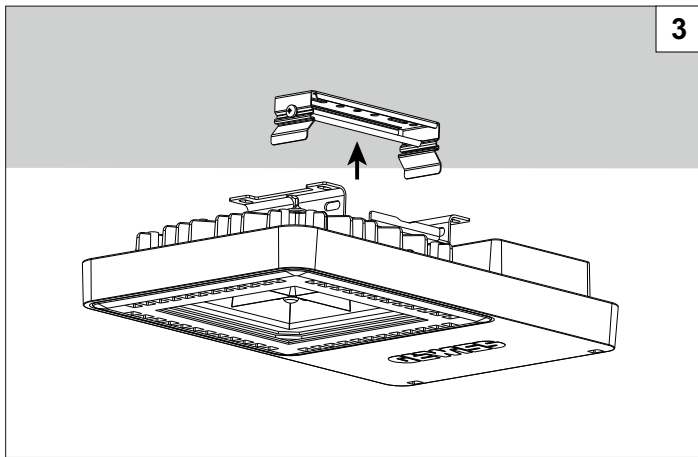

LOWBAY - HIGHBAY - FLOODLIGHTS

	Kg		
	3,2	0,097 m ²	0,029 m ²
	6	0,184 m ²	0,022 m ²
	13,5	0,35 m ²	0,045 m ²

MCB current	10 A	16 A	20 A
Max number of SMART[4] (Type B)			
SMART[4] 1M	12	19	24
SMART[4] 2M	6	9	12
SMART[4] 4M	3	4	6
Max number of SMART[4] (Type C)			
SMART[4] 1M	17	28	35
SMART[4] 2M	8	14	17
SMART[4] 4M	4	7	8
Max number of SMART[4] (Type C)			
SMART[4] 1M	20	32	40
SMART[4] 2M	10	16	20
SMART[4] 4M	5	8	10

LED CCT:	≤ 6500 K		
	RG1:	RG0:	
	Smart[4] 1M / 2M	Smart[4] 1M	Smart[4] 2M
ARRAY	100 cm	400 cm	575 cm
90°	50 cm	450 cm	600 cm
60°	100 cm	500 cm	700 cm

3x16 AWG min. 75°C

1

56260821

2

3

SMART[4] 1M

GWS6922

GWS6926

GWS6923

SMART[4] 2M

500 mm

430-460 mm

GWL1927

GWL1944

156.5

Ø10.5 Ø10.5 Ø10.5 Ø14

240

400

600

SMART[4] 4M

GWL1948

GWL1945

SMART[4] 1M