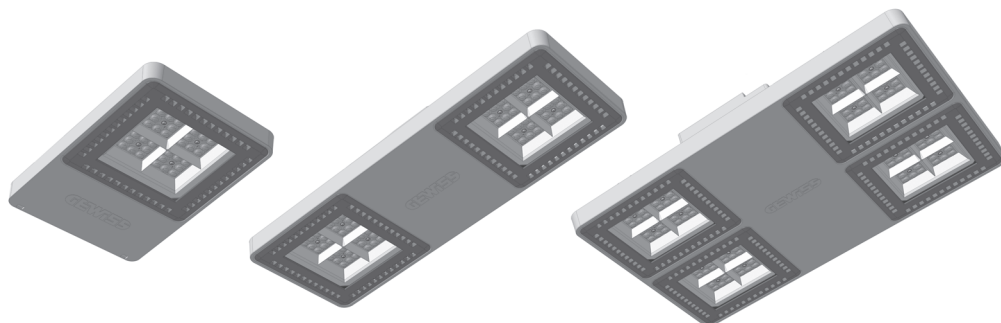

LOWBAY - HIGHBAY - FLOODLIGHTS

	Kg		
	3,2	0,097 m ²	0,029 m ²
	6	0,184 m ²	0,022 m ²
	13,5	0,35 m ²	0,045 m ²

MCB current	10 A	16 A	20 A
Max number of SMART[4] (Type B)			
SMART[4] 1M	12	19	24
SMART[4] 2M	6	9	12
SMART[4] 4M	3	4	6
Max number of SMART[4] (Type C)			
SMART[4] 1M	17	28	35
SMART[4] 2M	8	14	17
SMART[4] 4M	4	7	8
Max number of SMART[4] (Type C)			
SMART[4] 1M	20	32	40
SMART[4] 2M	10	16	20
SMART[4] 4M	5	8	10

LED CCT:	≤ 6500 K		
	RG1:	RG0:	
	Smart[4] 1M / 2M	Smart[4] 1M	Smart[4] 2M
ARRAY	100 cm	400 cm	575 cm
90°	50 cm	450 cm	600 cm
60°	100 cm	500 cm	700 cm

3x16 AWG min. 75°C

1

56260821

2

3

SMART[4] 1M

GWS6922

GWS6926

GWS6923

SMART[4] 2M

500 mm

430-460 mm

GWL1927

GWL1944

156.5

Ø10.5 Ø10.5 Ø10.5 Ø14

240

400

600

SMART[4] 4M

GWL1948

GWL1945

SMART[4] 1M