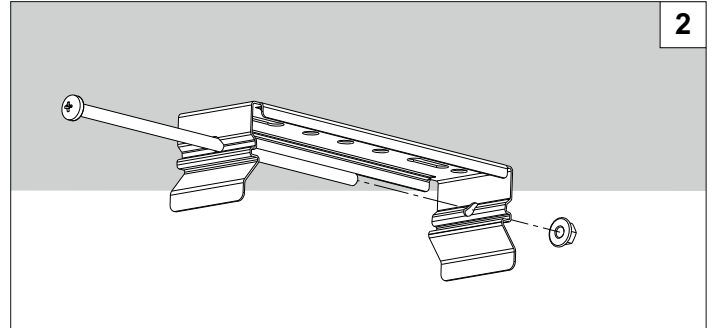

LOWBAY - HIGHBAY - FLOODLIGHTS

	Kg		
	3,2	0,097 m ²	0,029 m ²
	6	0,184 m ²	0,022 m ²
	13,5	0,35 m ²	0,045 m ²

MCB current	10 A	16 A	20 A
Max number of SMART[4] (Type B)			
SMART[4] 1M	12	19	24
SMART[4] 2M	6	9	12
SMART[4] 4M	3	4	6
Max number of SMART[4] (Type C)			
SMART[4] 1M	17	28	35
SMART[4] 2M	8	14	17
SMART[4] 4M	4	7	8
Max number of SMART[4] (Type C)			
SMART[4] 1M	20	32	40
SMART[4] 2M	10	16	20
SMART[4] 4M	5	8	10

LED CCT:	≤ 6500 K		
	RG1:	RG0:	
	Smart[4] 1M / 2M	Smart[4] 1M	Smart[4] 2M
ARRAY	100 cm	400 cm	575 cm
90°	50 cm	450 cm	600 cm
60°	100 cm	500 cm	700 cm

3x16 AWG min. 75°C

1

56260821

2

3

SMART[4] 1M

GWS6922

GWS6926

GWS6923

SMART[4] 2M

500 mm

430-460 mm

GWL1927

GWL1944

156.5