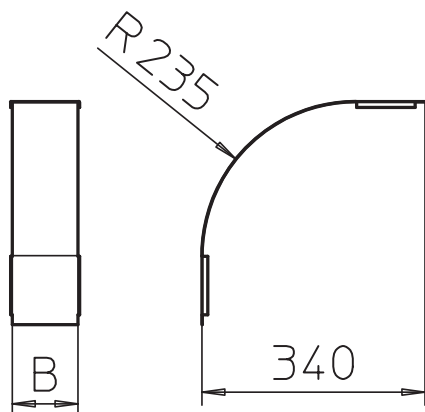

Tehnisko datu lapa

Vāks 90° vertikālam līkumam 110, uz leju vērsts

Art.-Nr. 7131030

Vāks uz leju vērstajiem vertikālajiem līkumiem ar malas augstumu 110.

CE

St	Tērauds
FS	cinkots

Produkta papildus teksta norādījumi

Stiprinājumu nodrošina kabeļu renes vāku pārklāšanās. Vāku papildus var nostiprināt ar vāka skavām.

Pamatdati

Art.-Nr.	7131030
Tips	DBV 110 100 F FS
Apzīmējums 1	Vāks 90° vert.pagriezienam
Apzīmējums 2	uz leju
Ražotājs	OBO
Dimensija	B100mm
Materiāls	Tērauds
Materiāla saīsinājums	St
Virsmas	cinkots
Virsmas atbilstoši DIN	DIN EN 10346
Virsmas saīsinājums	FS
Mazākā VK vienība (VG)	1,00 gab.
Svars	29,00 kg/100 gab.

Tehnisko datu lapa

Vāks 90° vertikālam līkumam 110, uz leju vērsts

Art.-Nr. 7131030

Tehniskie dati

Platums	100,00 mm
Malas augstums	110,00 mm
Izmērs B	100,00 mm
Līkums (leņķis)	90°
Stiprinājuma veids	Slēdzene ar grozāmu aizbidni
Loksnes biezums	0,75 mm
Piemērots kabeļu renei	<input checked="" type="checkbox"/>
Piemērots režģveida renei	<input type="checkbox"/>
Piemērots kabeļu trepēm	<input type="checkbox"/>
Piemērots funkciju nodrošināšanai	<input type="checkbox"/>
Virziena maiņa	vertikāli lejupvērstis
Nerūsējošs tērauds, kodināts	<input type="checkbox"/>
Ar enģēm	<input type="checkbox"/>