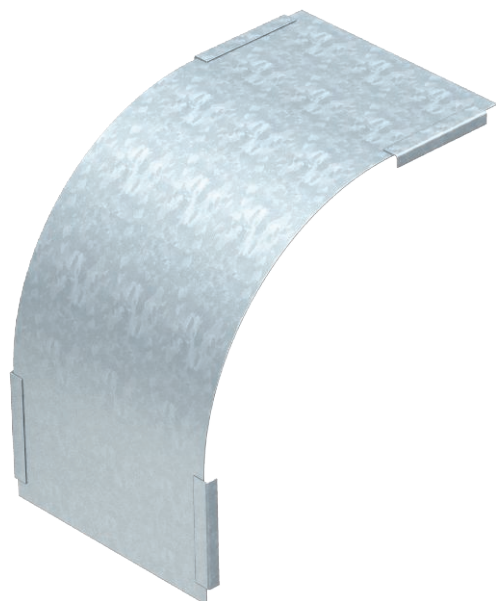

Tehnisko datu lapa

Vāks 90° vertikālam līkumam 110, uz leju vērsts

Art.-Nr. 7131030

Vāks uz leju vērstajiem vertikālajiem līkumiem ar malas augstumu 110.

CE

St	Tērauds
FS	cinkots

Produkta papildus teksta norādījumi

Stiprinājumu nodrošina kabeļu renes vāku pārklāšanās. Vāku papildus var nostiprināt ar vāka skavām.

Pamatdati

Art.-Nr.	7131030
Tips	DBV 110 100 F FS
Apzīmējums 1	Vāks 90° vert.pagriezienam
Apzīmējums 2	uz leju
Ražotājs	OBO
Dimensija	B100mm
Materiāls	Tērauds
Materiāla saīsinājums	St
Virsmas	cinkots
Virsmas atbilstoši DIN	DIN EN 10346
Virsmas saīsinājums	FS
Mazākā VK vienība (VG)	1,00 gab.
Svars	29,00 kg/100 gab.

Tehnisko datu lapa

Vāks 90° vertikālam līkumam 110, uz leju vērsts

Art.-Nr. 7131030

Tehniskie dati

Platums	100,00 mm
Malas augstums	110,00 mm
Izmērs B	100,00 mm
Līkums (leņķis)	90°
Stiprinājuma veids	Slēdzene ar grozāmu aizbidni
Loksnes biezums	0,75 mm
Piemērots kabeļu renei	<input checked="" type="checkbox"/>
Piemērots režģveida renei	<input type="checkbox"/>
Piemērots kabeļu trepēm	<input type="checkbox"/>
Piemērots funkciju nodrošināšanai	<input type="checkbox"/>
Virziena maiņa	vertikāli lejupvērstis
Nerūsējošs tērauds, kodināts	<input type="checkbox"/>
Ar enģēm	<input type="checkbox"/>