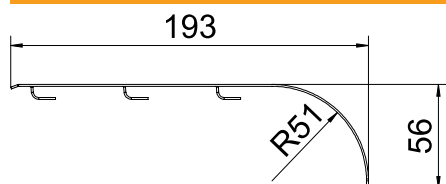

Pamatdati

| | |
|------------------------|--|
| Art.-Nr. | 6220145 |
| Tips | KAB GR A2 |
| Apzīmējums 1 | Kabeļu izvads |
| Apzīmējums 2 | sietveida kabeļu renei |
| Dimensija | 192x85x51 |
| Materiāls | Nerūsējošais tērauds, materiāls 1.4301 |
| Materiāla saīsinājums | A2 |
| Virsmas saīsinājums | neizolēts, apstrādāts |
| Virsmas saīsinājums | 2B |
| Mazākā VK vienība (VG) | 10,00 gab. |
| Svars | 14,10 kg/100 gab. |

Tehnisko datu lapa

Kabeļu atzarojuma plāksne

Art.-Nr. 6220145

Tehniskie dati

| | |
|-----------------------------------|--------------------------|
| Garums | 193,00 mm |
| Platums | 85,00 mm |
| Piemērots funkciju nodrošināšanai | <input type="checkbox"/> |
| Nerūsējošs tērauds, kodināts | <input type="checkbox"/> |
| Gara laiduma izpildījums | <input type="checkbox"/> |