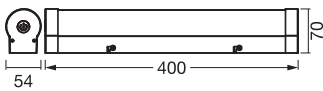

### Dimensions & Weight

Length	400.00 mm
Width	70.00 mm
Height	54.00 mm

Product weight	370.00 g
----------------	----------

ORBIS TUBE 40CM  
CLICKCCTDIMIP44