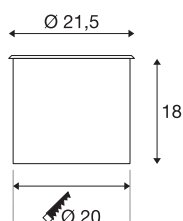

## DASAR 215

outdoor vloerinbouwarmatuur, QPAR111, IP67, rond, roestvrij staal 316, max. 75 W

De hoogvolt vloerinbouwarmatuur DASAR ES111 vloerinbouwarmatuur is beloopbaar en overtuigt met zijn roestvrijstalen afdekking en deels gesatineerde glazen afdekking. Dankzij de draai- en zwenkbare GU10 fitting kunt u de lichtbundel individueel uitlijnen. En dankzij de beschermingsgraad IP 67 is hij bijzonder geschikt voor buiten. De behuizing is gemaakt van kwalitatief hoogwaardig roestvrij staal 316 en glas. Wanneer laat u zich overtuigen door de voordelen van de SLV buitenarmaturen?

## TECHNISCHE SPECIFICATIES

Art.nr.:	229230
Fitting	GU10
Lichtbronnen	QPAR111
Aantal fittingen	1
Inclusief lampen	Geen
Primaire nominale spanning	220-240V ~50/60Hz mA/V
Diameter	21.5 cm
Diepte	16 cm
Inbouwdiameter	20 cm
Inbouwdiepte	18 cm
Nettogewicht	2.911 kg
Brutogewicht	3.511 kg
IP-code	IP 67
Veiligheidsklasse	I
Slagvastheidsklasse	IK08
Slagvastheid	5 Joule
Montage	Inbouw
Montagebeschrijving	Vloer
Wattage	75 W
Kleur	roestvrij staal
Mechanische belasting	2 t
BIG WHITE pagina	722