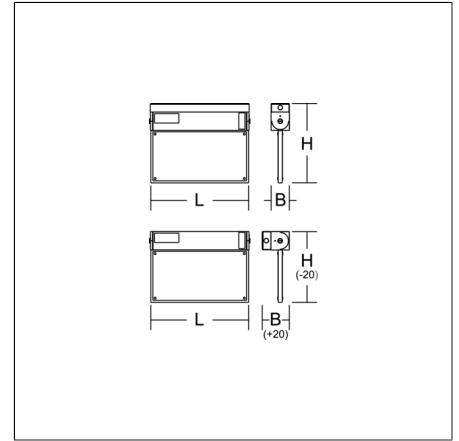

Plafonniers et appliques
4051859397106
L 247, B 45, H 195

Montage des plafonniers, Flèche murale
blanc

Luminaire pour la signalisation des voies d'évacuation. Boîtier en profilé d'aluminium extrudé, traité époxy. 4 feuilles de pictogrammes de secours et 1 feuille blanche avec des épingles de fixation à insérer fournies. Avec kit de fixation universel pour fixation au plafond et au mur. Appareillage intégré. Système de batterie autonome avec auto-test automatique et retour d'informations au système de surveillance RZB MULTIDIGIT.

Données du produit

Type d'éclairage de secours	Système à batterie autonome
Contrôle	MultiDigit
Batteries	NiMh
Autonomie	3 h
Type de commutation	mode permanent
Distance de Vue	24 m
Longueur L	247 mm
Largeur B	45 mm
Hauteur H	195 mm
Poids	1 kg
Source de lumière	LED
Température de couleur	4000 K
Puissance du système, fonctionnement sur secteur	4,7 W
Groupe de risque photobiologique selon EN 62471	Groupe de risque 1
Appareillage	Convertisseur
Contrôle	on/off
Tension	220 - 240 V / 50 - 60 Hz
Degré de protection	IP 30
Classe de protection	I
Test au fil incandescent	650°C
Résistance aux chocs	IK03
Température ambiante pour circuit continu	0 °C ... + 25 °C
Température ambiante pour circuit de veille	5 °C ... + 40 °C
Marque de conformité	CE