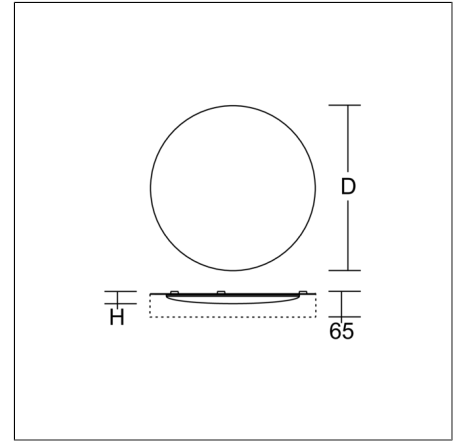

Decoratieve plafondarmatuur voor de inrichting van ruimten. Basisarmatuur, voorbereid voor de montage van een stoffen kap Behuizing metaal wit gepoederlakt. Modulaire bouwwijze: bij de basisarmatuur moet altijd een stoffen kap, in cilindrische vorm met gesatineerde afdekplaat van kunststof, apart worden besteld. Gereedschapsloze montage van de stoffen kap en diffuser.

Productgegevens

Diameter D	596 mm
Hoogte H	34 mm
Gewicht	3.19 kg
Lichtbron	LED
Kleurtemperatuur	3000 K
Effectieve lichtstroom	2300 lm
Systeemvermogen	29 W
Armatuur efficiëntie	79 lm/W
Glare evaluatie UGR (4H 8H)	18,9
	down 117°
Uitstralingshoek	up 180°
Levensduur	50000 h (L80/B10)
Kleurweergave-index CRI	83
Kleurtolerantie	3
Fotobiologische veiligheid conform EN 62471	Risicogroep 1
Bedrijfsapparaat	Converter dimbaar
Controle	Faseaansnijding/faseafsijding
Spanning	220 - 240 V / 50 - 60 Hz
Armaturen aan zekering B10A	53
Armaturen aan zekering B16A	85
Armaturen aan zekering C10A	53
Armaturen aan zekering C16A	85
Inschakelstroom / Inschakeltijd	0.2 A
CIE Flux Code / CEN Flux Code	45 76 94 95 100
Beschermingsgraad	IP 20
Beschermingsklasse	I
Gloeidraadtest	850°C - 30 seconden
Omgevingstemperatuur	25 °C
Conformiteitsmerkteken	CE, EAC

Toebehoren

W06630
Chintzkleurvakken voor >50 verschillende stofstalen.