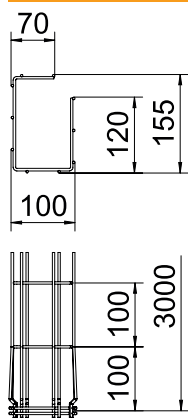

Tehnisko datu lapa

G sietveida rene Magic® 150

Art.-Nr. 6005544

G tipa sietveida rene no punktveidā sametinātām tērauda stieplēm ar dažādu malas augstumu un plātumu.

Tieša montāža pie sienas un griestiem. Pēc pieprasījuma ir pieejama informācija par noslogojumu dažādiem instalāciju veidiem.

CE

St	Tērauds
G	galvaniski cinkota

Produkta papildu apraksts 1 | Magnētiskā ekranējuma efektivitāte 15 dB.

Pamatdati

Art.-Nr.	6005544
Tips	G-GRM 150 100 G
Apzīmējums 1	G Sietveida kabeļu rene Magic
Dimensija	150x100x3000
Materiāls	Tērauds
Materiāla saīsinājums	St
Virsmas	galvaniski cinkota
Virsmas atbilstoši DIN	DIN EN 12329
Virsmas saīsinājums	G
Mazākā VK vienība (VG)	3,00 m
Svars	127,33 kg/100 m

Tehnisko datu lapa

G sietveida rene Magic® 150

Art.-Nr. 6005544

Tehniskie dati

Garums	3.000,00 mm
Platums	100,00 mm
Augstums	150,00 mm
Malas augstums	150,00 mm
Izmērs A	120,00 mm
Izmērs B	100,00 mm
Izmērs C	68,00 mm
Izmērs H	155,00 mm
Savienotāja izpildījums	iebūvēts savienotājs
Stieples diametrs	3,90 mm
Piemērots funkciju nodrošināšanai	<input type="checkbox"/>
Integrēta starpsienu	bez
Derīgais šķērsriezums	107,00 cm ²
Derīgais šķērsriezums	10.700,00 mm ²
Profila forma	G forma
Nerūsējošs tērauds, kodināts	<input type="checkbox"/>
Gara laiduma izpildījums	<input type="checkbox"/>