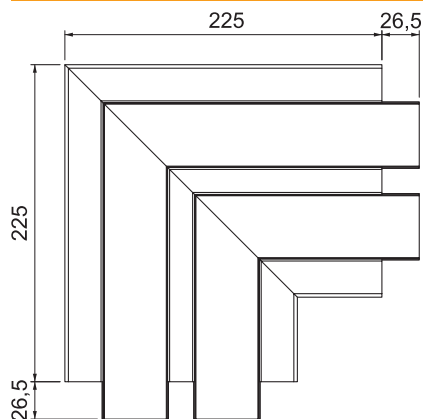

## Plakans lenča profils, ierīču montāžas kanālam Rapid

45-2, tips GK-53165

Preces Nr. 6113450

Plakanā lenča profils Rapid 45-2 ierīču montāžas kanālu virziena maiņai.

**PVC** Polivinilhlorīds

### Pamatdati

Art.-Nr.	6113450
Tips	GK-FS53165RW
Dimensija	200x200x165
Krāsa	dzidri balts
RAL numurs	9010
Materiāls	Polivinilhlorīds
Materiāla saīsinājums	PVC
Mazākā VK vienība (VG)	1 gab.
Svars	64,50 kg/100 gab.

### Tehniskie dati

Vāku skaits	2
Izpildījums	Apakšējā daļa un augšējā daļa
sarkans; RAL 3000	53 x 165 mm
paredzēts kanāla platumam	165,00 mm
paredzēts kanāla augstumam	53,00 mm
Nesatur halogēnus	<input type="checkbox"/>
Kabeļu stiprinājuma spāile	<input type="checkbox"/>
Kanālu savienotājs	<input type="checkbox"/>
Augšējo daļu montāžas veids	iekšpusē
Grīdā izveidoti caurumi montāžas vajadzībām	<input checked="" type="checkbox"/>
augšējās daļas platums	45 mm
Augšējās daļas platums 2	45,00 mm
Augšējās daļas platums 3	0,00 mm
Virziena maiņa	vertikāli augšupvērst/lejupvērst
Aizsargplēve	<input checked="" type="checkbox"/>
Simetrisks	<input checked="" type="checkbox"/>
Lenča diapazons	90,00 - 90,00 °