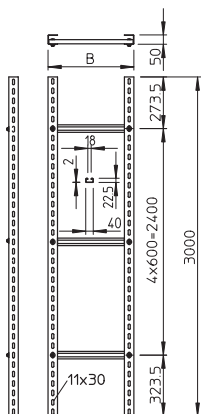

Tehnisko datu lapa

Vertikālas kabeļu trepes SLM 50 smagas, 3 m C40

Art.-Nr. 6010504

Vertikālas kabeļu trepes ar malu augstumu 50 mm piegādā nesamontētā stāvoklī un tās ir jāsakrūvē objektā.

St

Tērauds

FT

karsti cinkots

Produkta papildus teksta norādījumi

Atbilstošais kabeļu apskavas tips C profila spraislim ir 2056U.

Pamatdati

Art.-Nr.	6010504
Tips	SLM 50 C40 6 FT
Apzīmējums 1	Vertikāla trepe smagai inst.
Apzīmējums 2	ar C 40 spraišļiem
Ražotājs	OBO
Dimensija	600x3000
Materiāls	Tērauds
Materiāla saīsinājums	St
Virsmas	karsti cinkots
Virsmas atbilstoši DIN	DIN EN ISO 1461
Virsmas saīsinājums	FT
Mazākā VK vienība (VG)	3,00 m
Svars	683,00 kg/100 m

Tehnisko datu lapa

Vertikālas kabeļu trepes SLM 50 smagas, 3 m C40

Art.-Nr. 6010504

Tehniskie dati

Garums	3.000,00 mm
Platums	600,00 mm
Malas augstums	50,00 mm
Sānu sienas izpildījums	U veida profils
Spraišņu izpildījums	Necaurumots profils
Piemērots funkciju nodrošināšanai	<input type="checkbox"/>
Metāla biezums	2,50 mm
Nerūsējošs tērauds, kodināts	<input type="checkbox"/>
Sānu caurumi	<input checked="" type="checkbox"/>
Attālums starp spraišņiem	600,00 mm