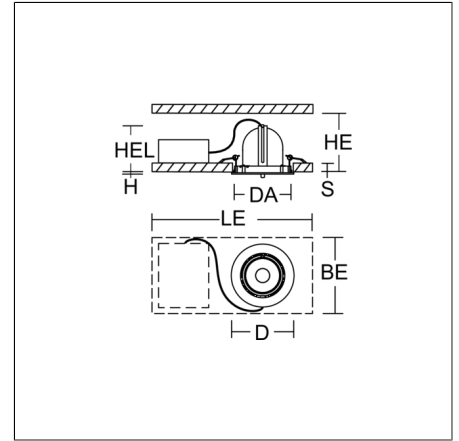

GOLAS maxi

911589.004.3.76 | Einbaustrahler

Einbaustrahler
4051859856276
D 178, H 3

Deckeneinbau
silberfarben

LED-Einbaustrahler zur Beleuchtung hervorzuhebender Stellen. Gehäuse Aluminium-Druckguss pulverbeschichtet. 356° dreh- und 90° aus-schwenkbar. Schwarzer Kunststoffring mit zurückgesetzter LED zur seitlichen Entblendung. Werkzeuglos wechselbare Optikbaugruppe mit Linse aus Kunststoff (Polycarbonat) für beste Homogenität des Lichtkegels. Beste Farbwiedergabe Ra>90. Geeignet für Deckeneinbau. Werk-zeugloser Einbau durch Federbefestigung. Inklusive Betriebsgerät extern über Steckverbindung, Verbindungsleitung 600 mm. Betriebsgerät mit besten Eigenschaften bzgl. Flickerfreiheit und Stroboskopeffekt. Durchgangsverdrahtungsbox (5-polig) als Zubehör erhältlich. Werkzeug-los montierbares Zubehör: Wechseloptiken, Dekorgläser, Wabenraster, Abdeckscheiben klar und mattiert, Kunststoffring weiß zum Wechseln.

Produktdaten

Durchmesser D	178 mm
Höhe H	3 mm
Einbaudurchmesser DA	168 mm
Einbauhöhe Leuchte HEL	150 mm
Deckenstärke S	1-20 mm
Einbauraum Länge LE	550 mm
Einbauraum Breite BE	350 mm
Einbauraum Höhe HE	200 mm
Gewicht	1.78 kg
Lichtquelle	LED
Farbtemperatur	3500 K
Bemessungsleuchtenlichtstrom	2800 lm
Bemessungsleistung	25 W
Systemeffizienz	112 lm/W
Blendungsbewertungsindex UGR (4H 8H)	13,6
Ausstrahlwinkel	31°
Lebensdauer	50000 h (L90/B10)
Farbwiedergabeindex	92
Farbkonsistenz	2
Photobiologische Sicherheit nach EN 62471	Risikogruppe 1
Betriebsgerät (ETIM)	Konverter dimmbar
Steuerung	DALI
Spannung	220 - 240 V / 50 Hz, 60 Hz
Leuchten an Sicherung B10A	21
Leuchten an Sicherung B16A	34
Leuchten an Sicherung C10A	35
Leuchten an Sicherung C16A	57
Einschaltstrom / Einschaltzeit	18 A / 250 µs
CIE Flux Code / CEN Flux Code	96 100 100 100 100
Schutzart	IP 20
Schutzklasse	II
Glühdrahtprüfung	650 °C
Schlagfestigkeit	IK06
Umgebungstemperatur	-20 °C ... + 25 °C
Sicherheitszeichen	Einbauleuchte nicht bedecken!
Konformitätszeichen	CE, EAC