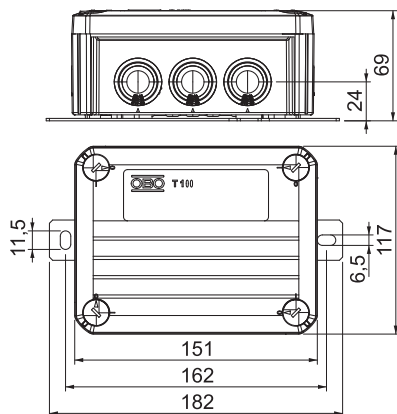

Ieskaitot 2 x skrūves enkurus MMSplus P 6x35.

E30 E90 IP 66 E60

PP Polipropilēns

Pamatdati

Art.-Nr.	7205752
Tips	T100ED 06AF
Dimensija	150x116x67
Krāsa	pasteļoranžs
RAL numurs	2003
Materiāls	Polipropilēns
Materiāla saīsinājums	PP
Mazākā VK vienība (VG)	1,00 gab.
Svars	48,65 kg/100 gab.

Tehniskie dati

Garums	150,00 mm
Platums	116,00 mm
Augstums	67,00 mm
Atvēruma iekšējais izmērs	136x102x57 mm
Izmērs L	150,00 mm
Izmērs B	116,00 mm
Izmērs H	67,00 mm
Izmērs L1	162,00 mm
Izmērs L2	182,00 mm
Izmēri	150x116x67 mm
G x P x A	
Izmēri	150x116x67 mm
Virknējams	□
Atveru skaits	10,00
Spaiļu skaits	6,00

Tehnisko datu lapa

FireBox ar iespraužamu blīvi, 1 drošinātāja ieliktni

Art.-Nr. 7205752

Tehniskie dati

Korpora caurvada veids	Pakāpju membrāna, nogriežama
Nominālais izolācijas spriegums Ui	690,00 V
Aprīkojums	Spaile
Vāks	nav caurspīdīgs
Vāka nostiprināšana	skrūvēts
Atveres	8 x M25 2 x M32
Ievads no aizmugures	<input type="checkbox"/>
Sprādzien droša konstrukcija	<input type="checkbox"/>
Forma	taisnstūra
Funkciju nodrošināšana (ETIM)	E 90
Sprādzienbīstamai zonai	bez
sprādzienbīstamai zonai, gāze	bez
sprādzienbīstamai zonai, putekli	bez
Nesatur halogēnus	<input checked="" type="checkbox"/>
Ekranizēts	<input type="checkbox"/>
Ar vāku	Jā
Ar vāku	<input checked="" type="checkbox"/>
Montāžas veids	Virsapmetuma
Nominālais diametrs	6,00 mm ²
Nominālais spriegums	660,00 V
Aizsardzības klase	IP66
Plombējams	<input type="checkbox"/>
Triečienizturīgs	<input type="checkbox"/>
Caurspīdīgs vāks	<input type="checkbox"/>
Noturīgs pret laikapstākļu iedarbību	<input type="checkbox"/>