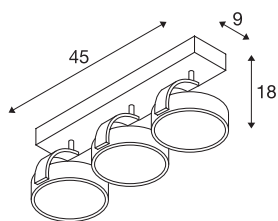

## TECHNISCHE SPECIFICATIES

Art.nr.:	147321
Fitting	GU10
Lichtbronnen	QPAR111
Aantal fittingen	3
Inclusief lampen	Geen
Primaire nominale spanning	220-240V ~50/60Hz mA/V
Kantelbereik	90 °
Horizontaal draaibereik	350 °
Lengte	45 cm
Breedte	9 cm
Hoogte	18 cm
Nettogewicht	1.323 kg
Brutogewicht	1.722 kg
IP-code	IP 20
Veiligheidsklasse	I
Montage	Opbouw
Montagebeschrijving	Plafond,Wand
Wattage	75 W
Kleur	wit
maximale omgevingstemperatuur	40 °C
BIG WHITE pagina	304