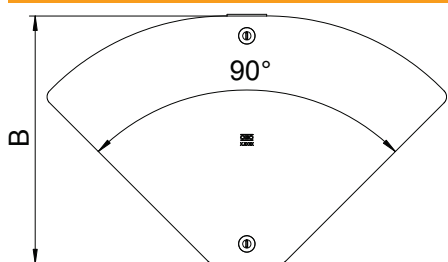

Tehnisko datu lapa

Vāks regulējamam līkumam Magic

Art.-Nr. 6040780

Vāks pielāgojamajiem līkumiem, regulējams leņķi no 0 līdz 90°, nostiprināšana ar griežamu sviru un pārklājot ar kabeļu renes vāku.

St	Tērauds
DD	nepārtraukti cinkots cinks/alumīnijs, Double Dip

Pamatdati

Art.-Nr.	6040780
Tips	DFBMV 100 DD
Apzīmējums 1	Vāks regul.pagriezīenam Magic
Apzīmējums 2	0 to 90°, priekš RBMV
Ražotājs	OBO
Dimensija	104x201
Materiāls	Tērauds
Materiāla saīsinājums	St
Virsmas	nepārtraukti cinkots cinks/alumīnijs, Double Dip
Virsmas atbilstoši DIN	DIN EN 10346
Virsmas saīsinājums	DD
Mazākā VK vienība (VG)	1,00 gab.
Svars	17,30 kg/100 gab.

Tehniskie dati

Platums	100,00 mm
Izmērs B	100,00 mm
Līkums (leņķis)	regulējams
Stiprinājuma veids	Slēdzene ar grozāmu aizbidni
Loksnes biezums	1,00 mm
Piemērots kabeļu renei	<input checked="" type="checkbox"/>
Piemērots režģveida renei	<input type="checkbox"/>
Piemērots kabeļu trepēm	<input type="checkbox"/>
Nerūsējošs tērauds, kodināts	<input type="checkbox"/>
Ar enģēm	<input type="checkbox"/>