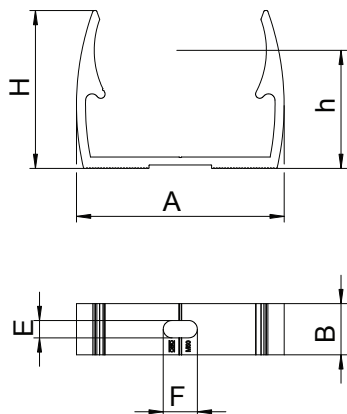

Tehnisko datu lapa

Quick apskava, ALU

Art.-Nr. 2149932

Alu Alumīnijs

OBO Quick apskava, tips ALQ M, visu veidu metriskajām ALU cauruļu sistēmām, kā arī vieglām un smagām metriskajām izolējošajām caurulēm. Piemērota OBO cauruļu sistēmas ievietošanai, materiāls: ALU. Cauruļu centrēšanas palīgglīdzekļi caurules ļauj ievietot vienkārši un pareizi un automātiski pagriež apskavas pareizajā pozīcijā.

Garena atvere novietošanai malā, veicot montāžu ar kokskrūvi vai iedzenamu dībeli. Ieteicamais piestiprināšanas attālums 50–60 cm.

Pamatdati

Art.-Nr.	2149932
Tips	ALQ M32
Apzīmējums 1	Quick klipsis turētājs
Dimensija	M32
Materiāls	Alumīnijs
Materiāla saīsinājums	Alu
Mazākā VK vienība (VG)	50,00 gab.
Svars	1,60 kg/100 gab.

Tehniskie dati

Izmērs A	39,00 mm
Izmērs B	18,00 mm
Izmērs E	5,10 mm
Izmērs F	9,50 mm
Izmērs H	35,00 mm
Attālums h	26,00 mm
Virknējams	<input type="checkbox"/>
Kabeļu/ cauruļu skaits	1,00
Stiprinājuma veids	Caurums skrūvēšanai
Slēgts	<input type="checkbox"/>
Nominālais lielums	32
Nesatur halogēnus	<input type="checkbox"/>
Ar ieliktni	<input type="checkbox"/>

Tehnisko datu lapa

Quick apskava, ALU

Art.-Nr. 2149932

Tehniskie dati

Spriegošanas diapazons D	32,00 - 32,00 mm
UV izturīgs	<input checked="" type="checkbox"/>