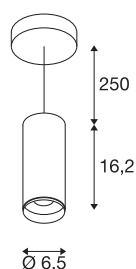

NUMINOS® PD DALI S

Indoor led pendellamp zwart/zwart 3000 K 60°

Design, techniek en functie in perfectie: NUMINOS is het armatuursysteem van SLV, dat alles met elkaar combineert. Zo kunt u met verschillende downlights en spots duizend lichtontwerpmogelijkheden beleven. Daarbij hoort ook de NUMINOS® PD DALI S, die als pendelarmatuur overtuigt door de beste afwerkings- en lichtkwaliteit. De spot is perfect voor gerichte accentverlichting of voor het verlichten van grotere oppervlakken. De pendelarmatuur overtuigt met een stroomverbruik van 10,42 Watt, een lichtintensiteit van 1020 lumen, een kleurtemperatuur van 3000 Kelvin en de hoge kleurweergave-index van meer dan 90. De montage voert u in een mum van tijd uit. Wanneer kiest u voor NUMINOS van SLV: de modulaire diversiteit wacht op u?

TECHNISCHE SPECIFICATIES

Art.nr.:	1004444
Primaire nominale spanning	220-240V ~50/60Hz mA/V
Secundaire stroom / secundaire spanning	250mA
Pendellengte	250 cm
Hoogte	16.2 cm
Diameter	6.5 cm
Nettogewicht	0.89 kg
Brutogewicht	1.112 kg
Veiligheidsklasse	I
Montage	Opbouw
Montagebeschrijving	Plafond,Plafond met accessoires
Dimbaar	Ja
Dimtechniek	DALI
Wattage	10.42 W
Lumen	1020 lm
Lichtkleurtemperatuur	3000 Kelvin
Stralingshoek	60 °
Kleur	zwart
CRI	90
UGR ≤	19
LXXBXX gegevens	L80B50
Levensduur	50000 h